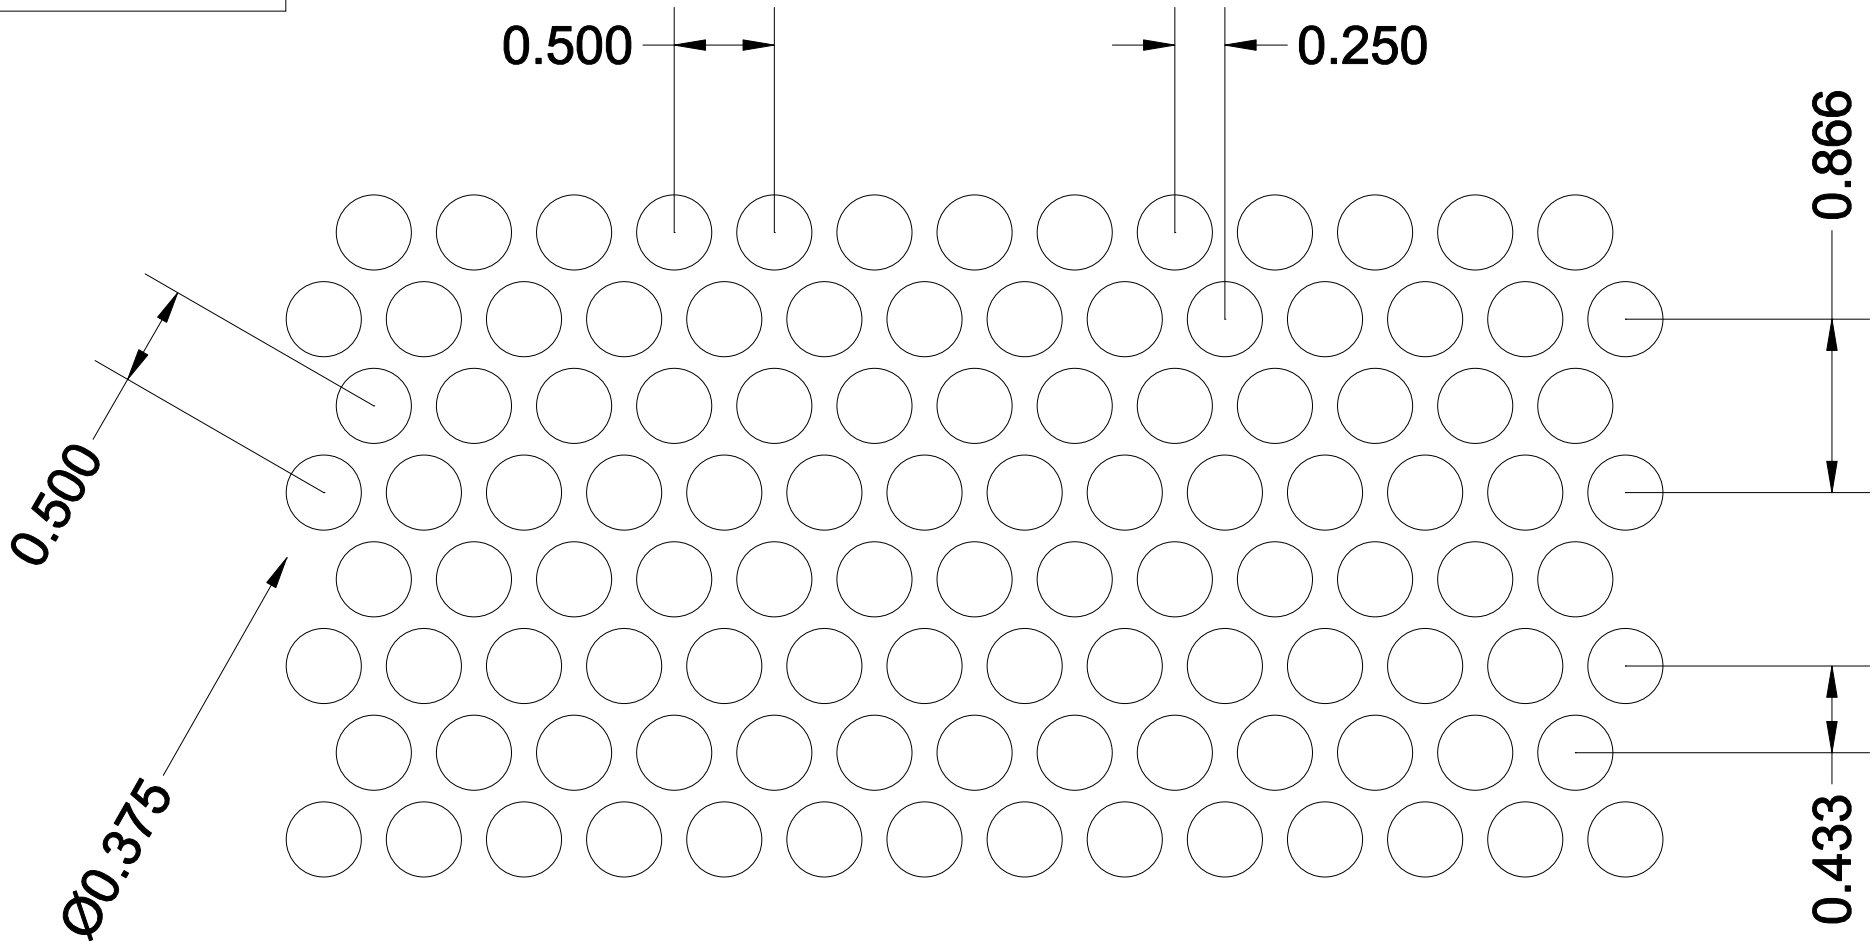

RS090

**\*\*For more patterns, please go to <http://www.accurateperforating.com>\*\***

**\*\* ACTUAL SIZE \*\***

<b>PERFORATION PATTERN</b>	<b>Round Staggered</b>
<b>HOLE SIZE x CENTERS</b>	<b>.375" Dia. x .500" Ctrs.</b>
<b>OPEN AREA</b>	<b>51 %</b>

3636 S. KEDZIE AVE. ~ CHICAGO, IL 60632 ~ P) 800-621-0273 F) 773-254-9453 ~ [www.accurateperforating.com](http://www.accurateperforating.com)