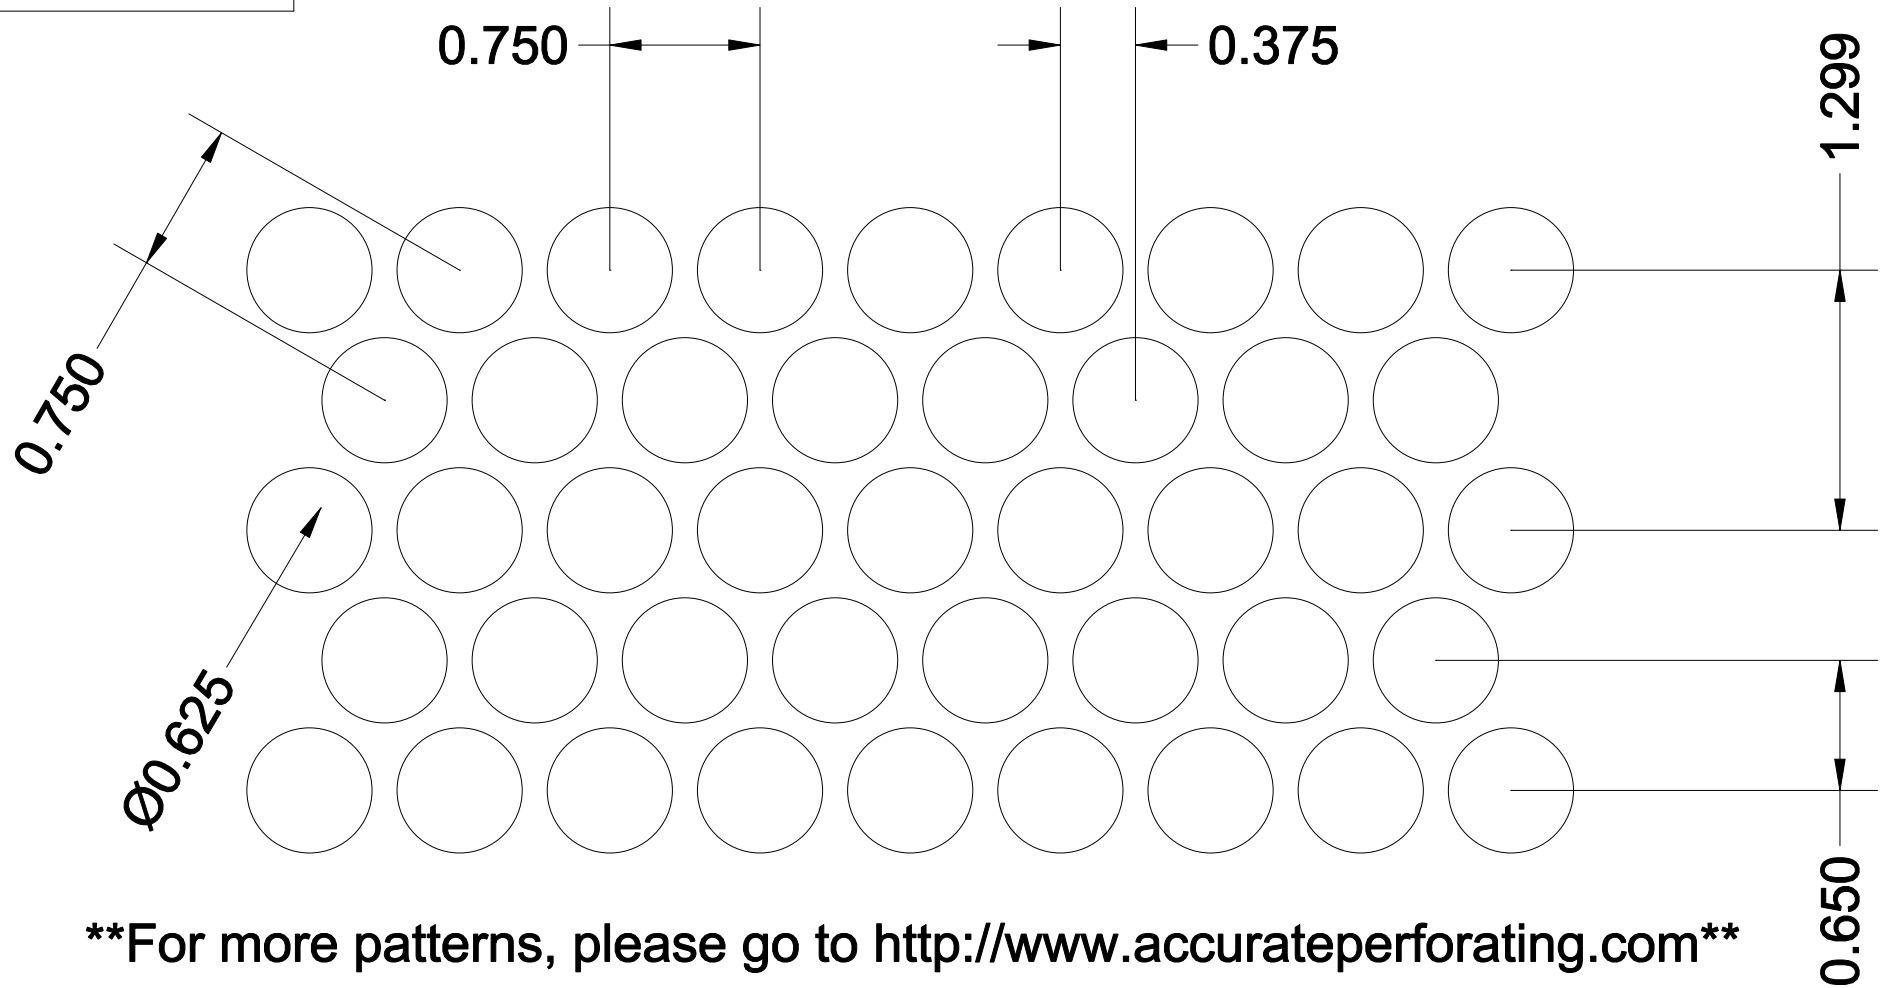

RS101

**\*\* ACTUAL SIZE \*\***

PERFORATION PATTERN	Round Staggered
HOLE SIZE x CENTERS	.625" Dia. x .750" Ctrs.
OPEN AREA	51 %

3636 S. KEDZIE AVE. ~ CHICAGO, IL 60632 ~ P) 800-621-0273 F) 773-254-9453 ~ www.accurateperforating.com