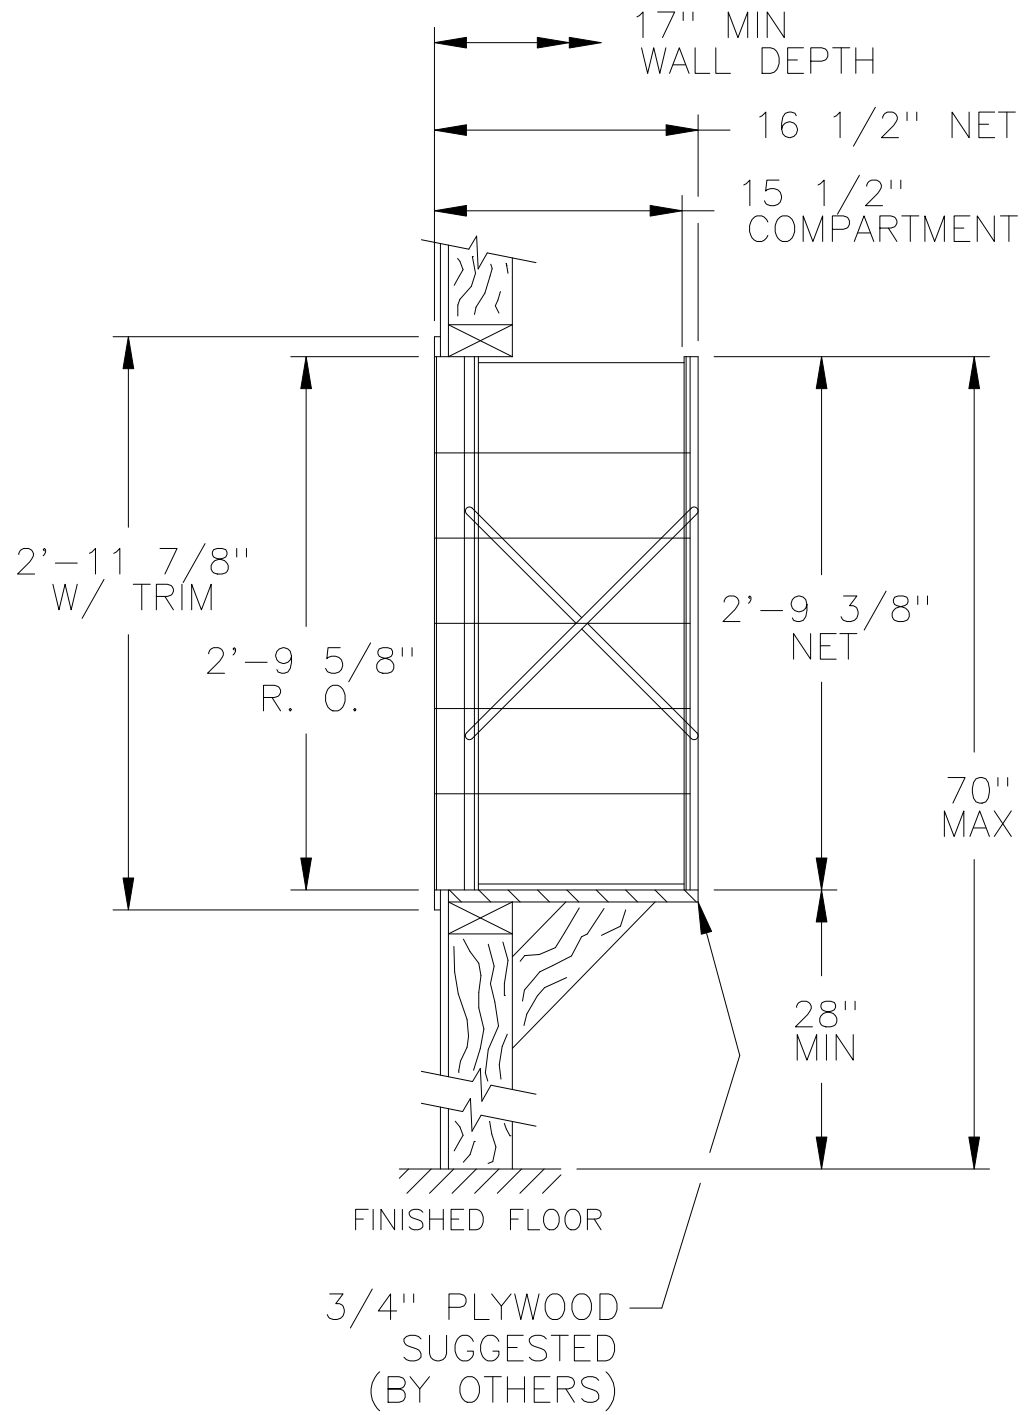

6Hx4W

(1) 1400-64
 TARGET SCALE 3/4"=1'-0"