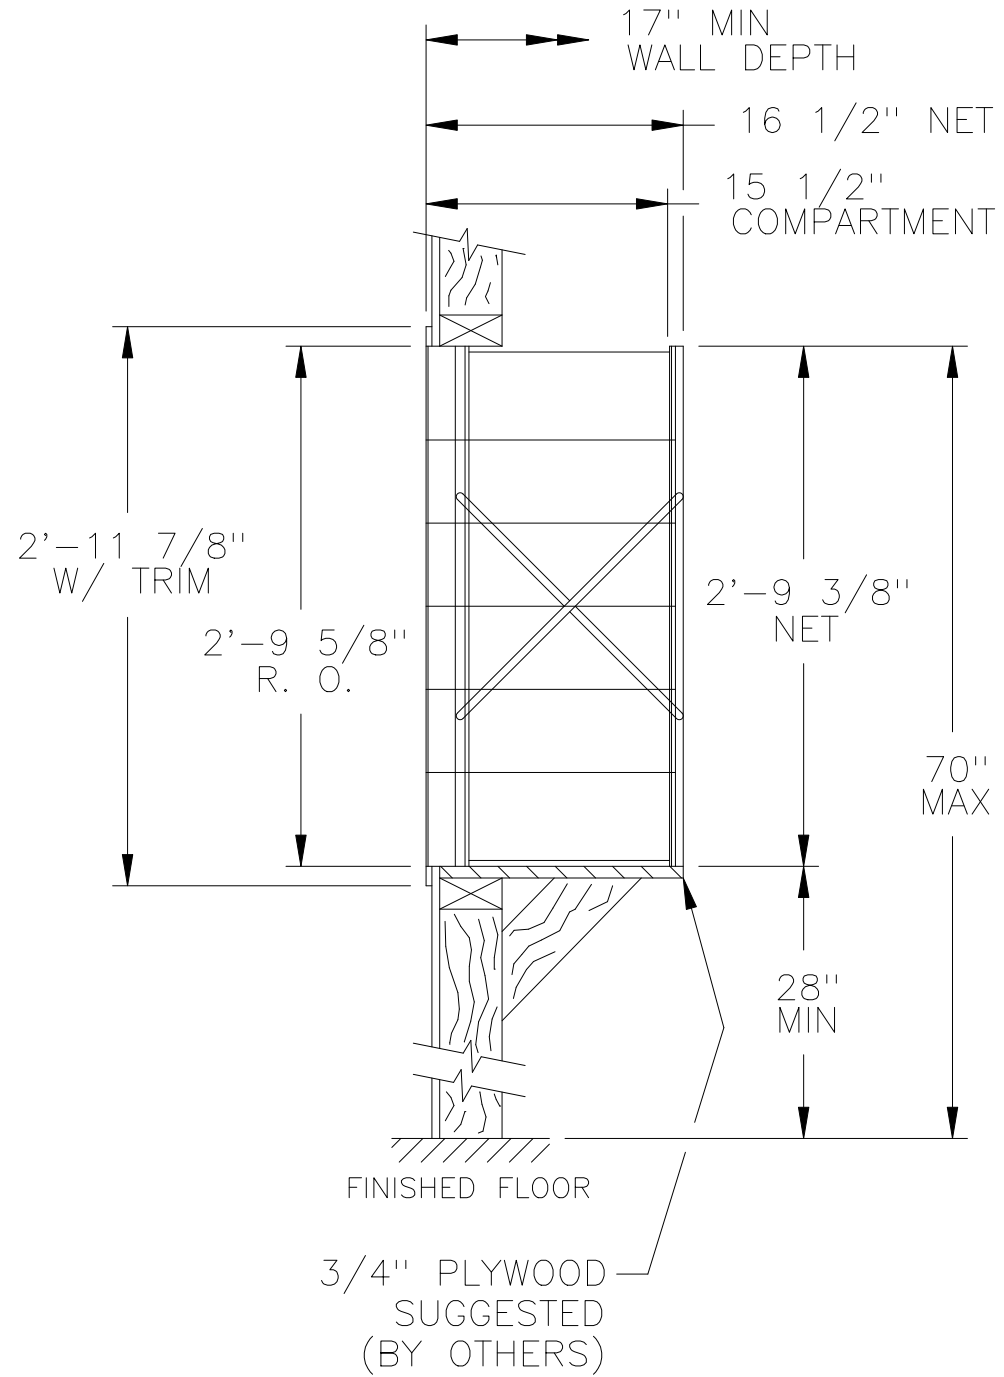

6Hx5W

(1) 1400-65

TARGET SCALE 3/4"=1'-0"