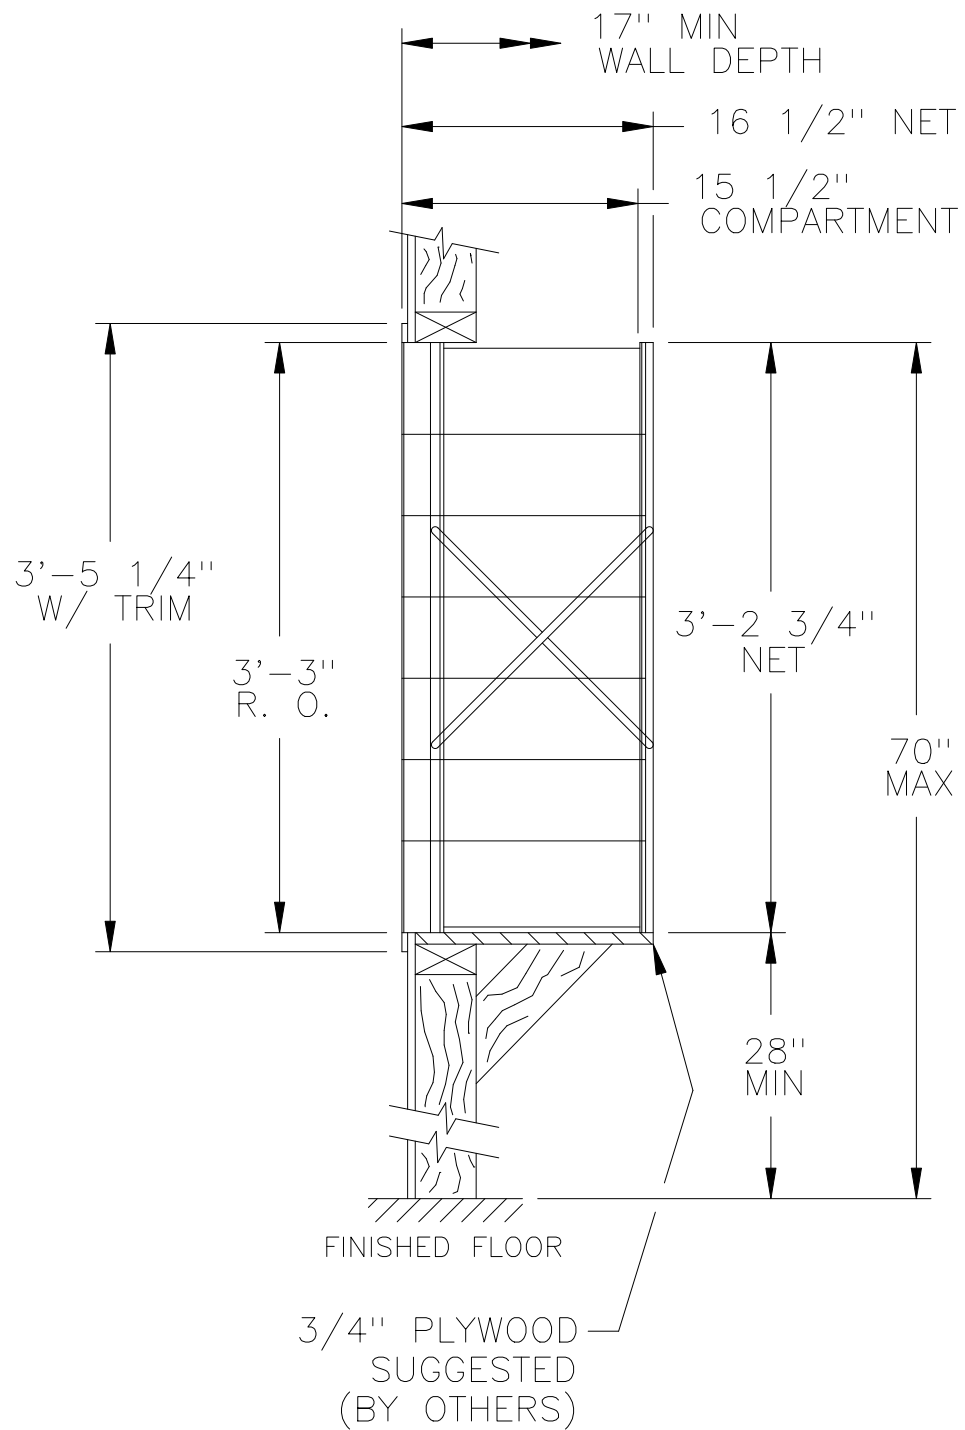

7Hx3W

(1) 1400-73  
 TARGET SCALE 3/4"=1'-0"