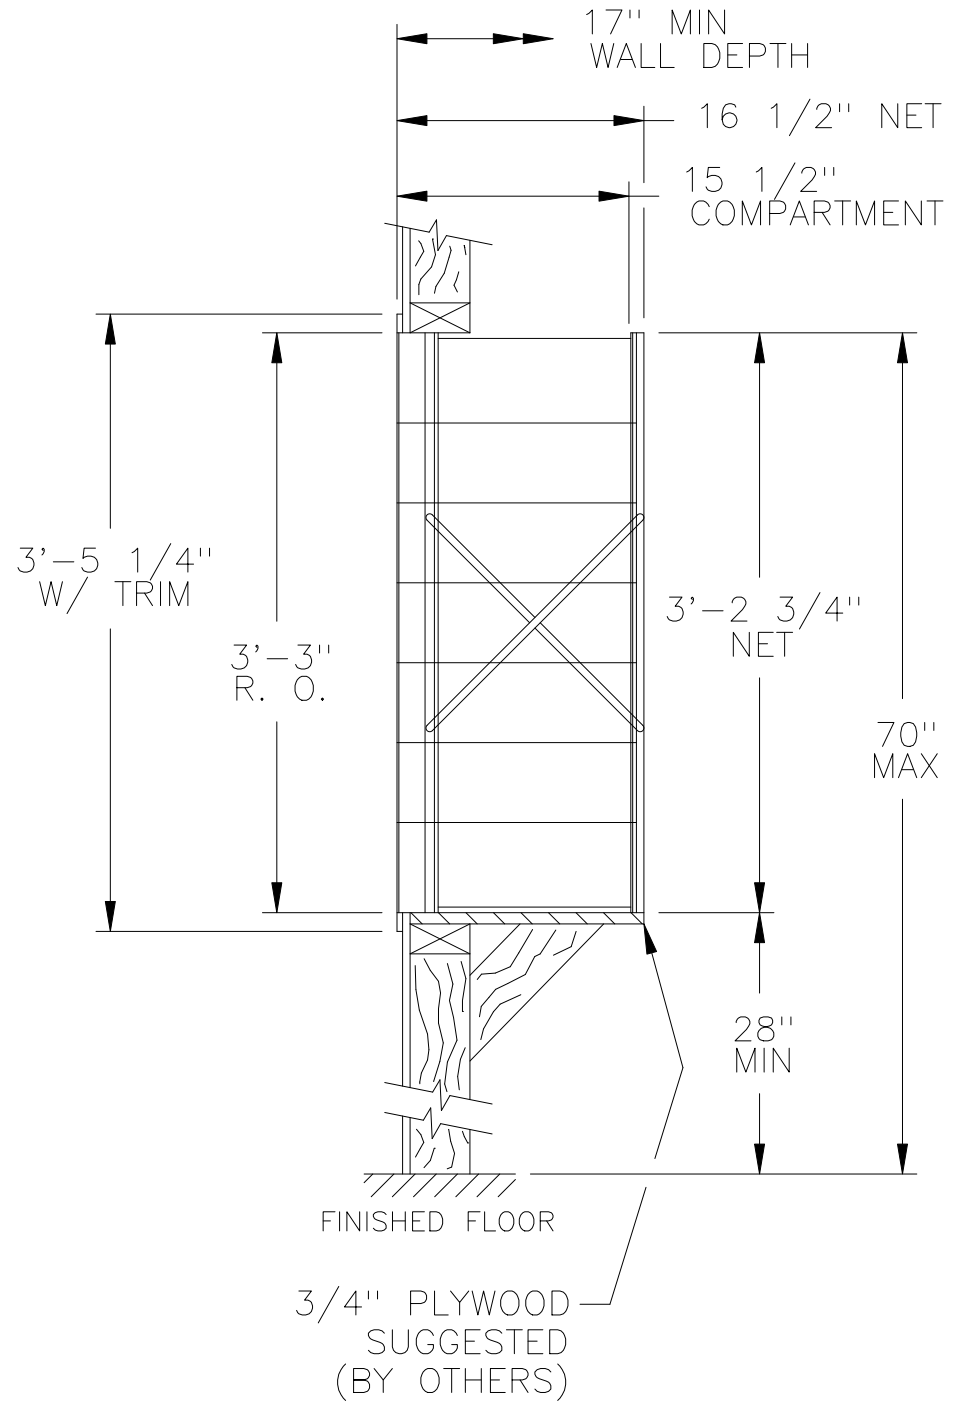

7Hx4W

(1) 1400-74
 TARGET SCALE 3/4"=1'-0"