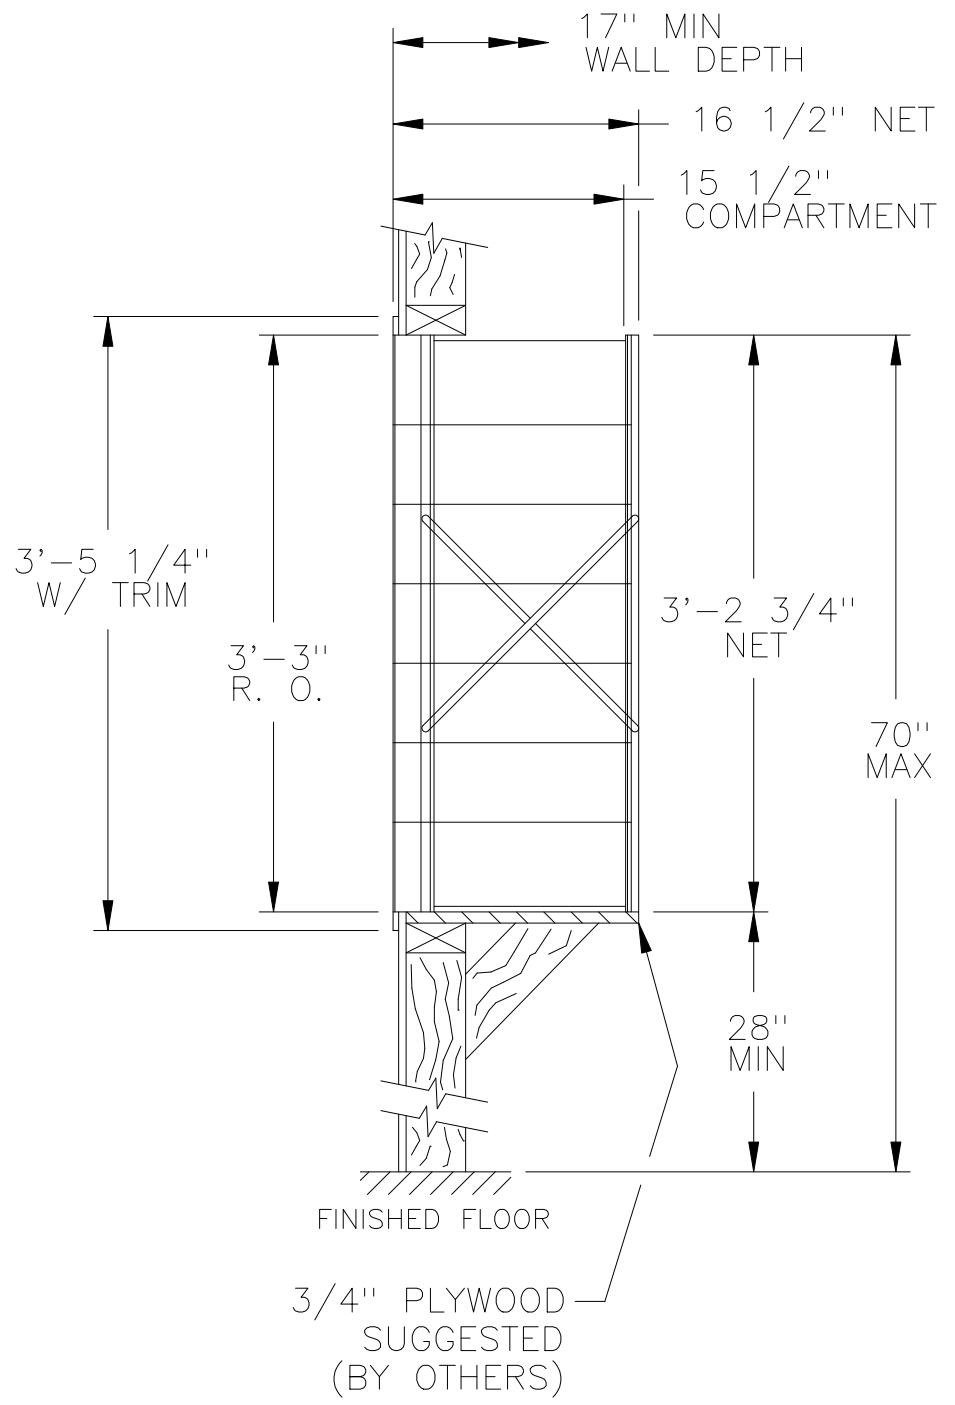

7Hx5W

(1) 1400-75  
 TARGET SCALE 3/4"=1'-0"