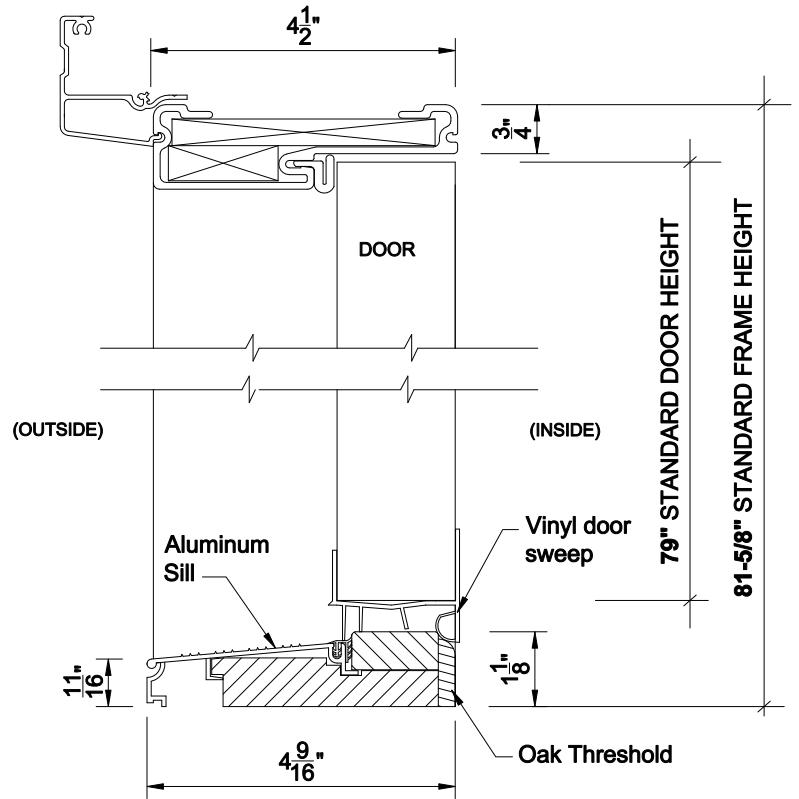

## DOOR FRAME - 4 1/2"

IN-SWING DOOR  
SECTION DETAILS

**ELEV. SINGLE DOOR**

**SECTION A-A**

**SECTION B-B**