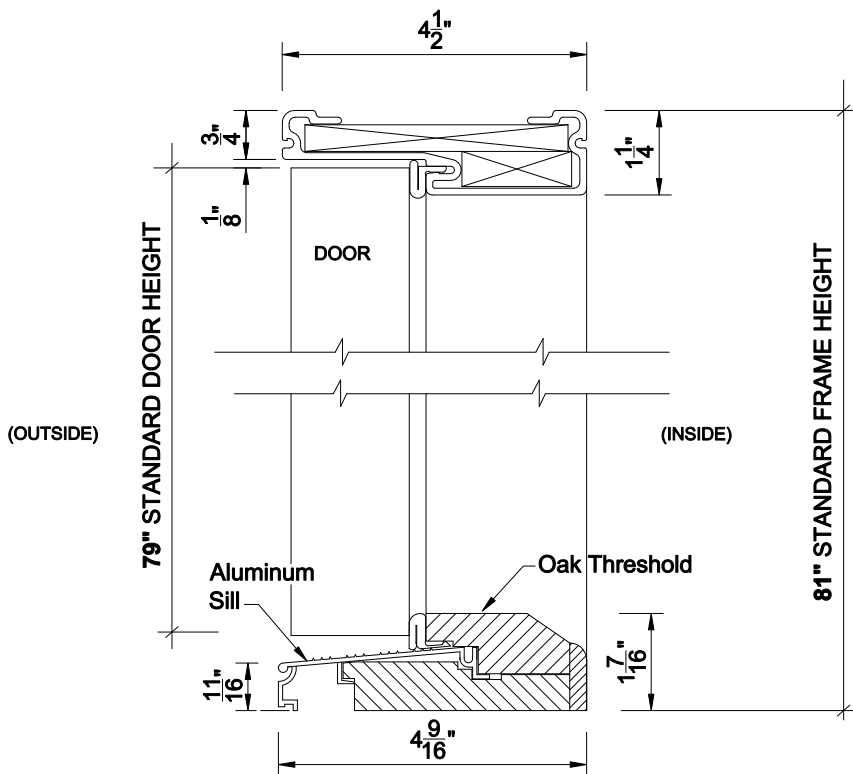

DOOR FRAME - 4 1/2"

OUT-SWING DOOR SECTION DETAILS

ELEV. SINGLE DOOR

SECTION A-A

SECTION B-B