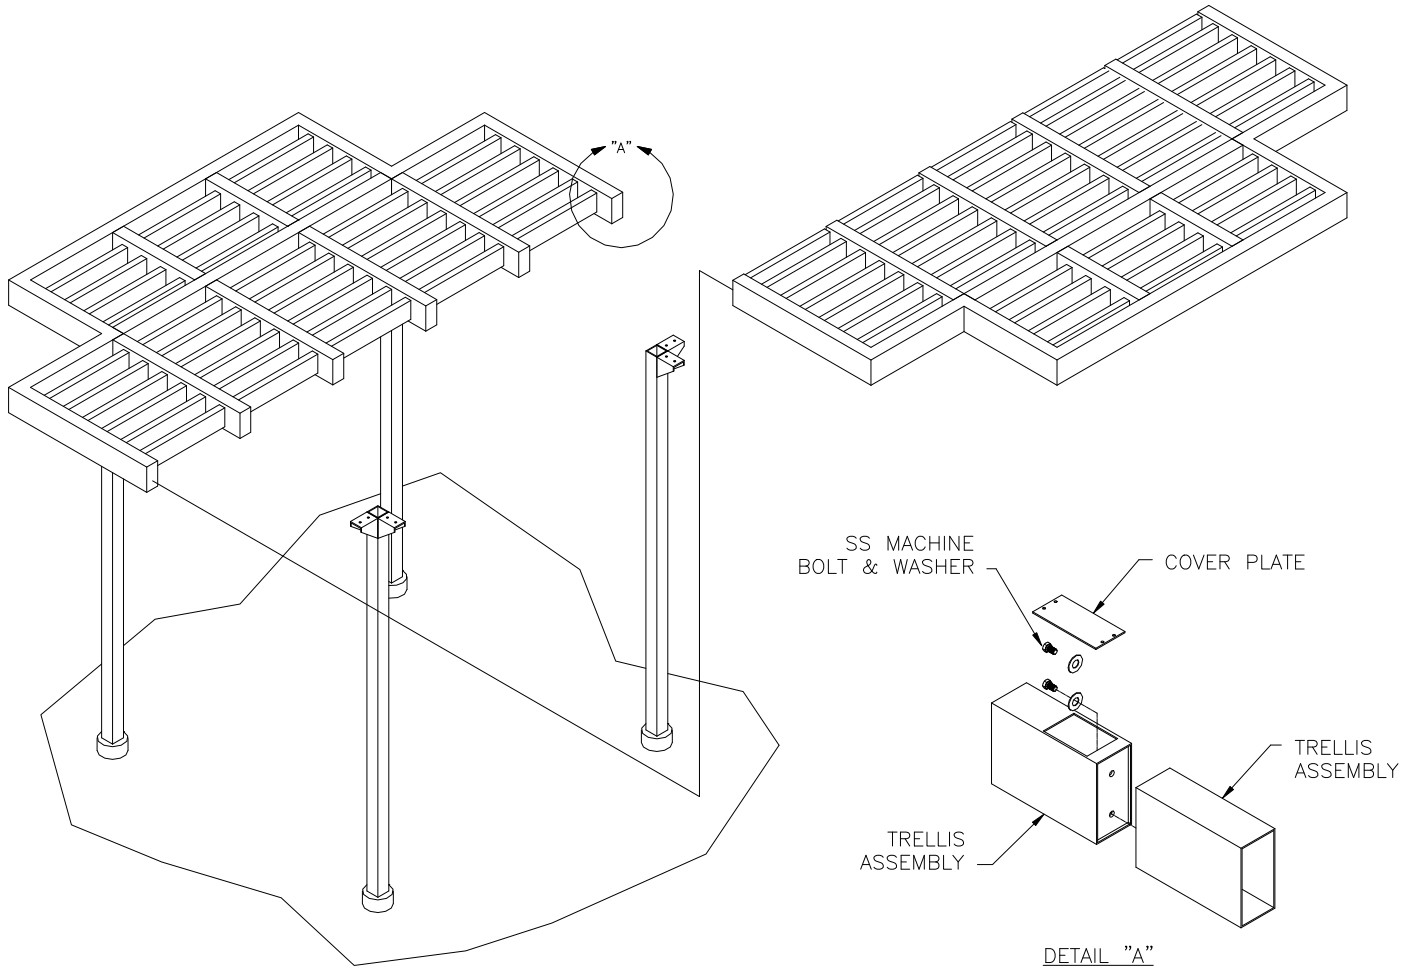

WORLD CLASS ARCHITECTURAL PRODUCTS

**HANSEN**  
ARCHITECTURAL  
SYSTEMS

5500 SE ALEXANDER ST. HILLSBORO OR. 97123  
PH. 503-356-0959 FAX 503-356-8478

HONUA KAI TRELLIS SYSTEM  
[www.aluminumrailing.com](http://www.aluminumrailing.com)