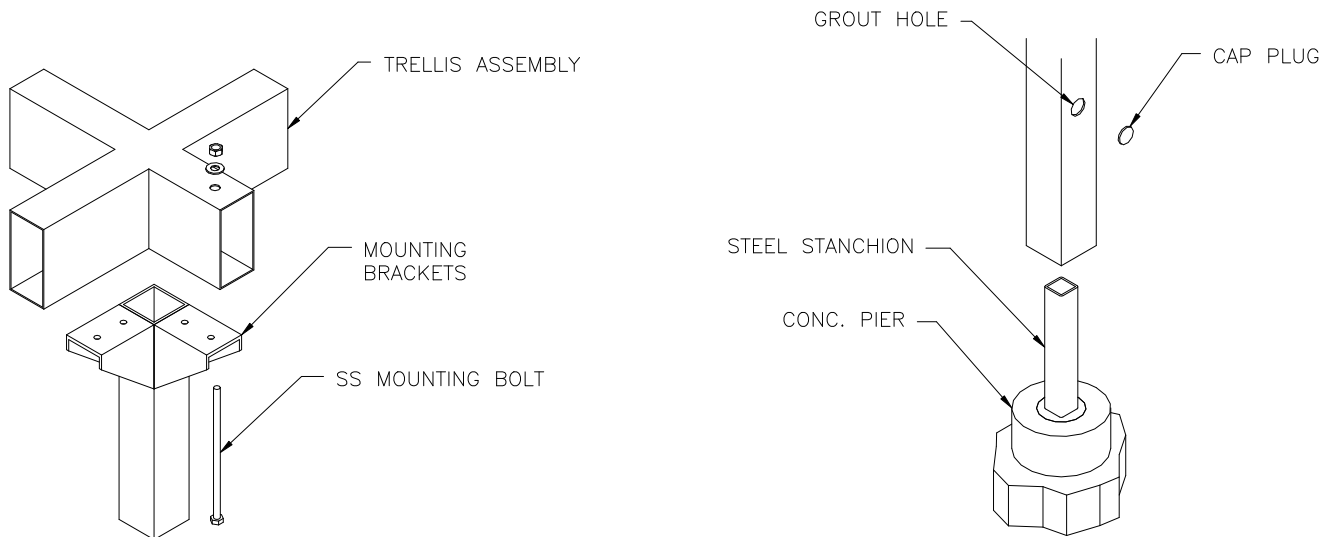

WORLD CLASS ARCHITECTURAL PRODUCTS

**HANSEN**  
ARCHITECTURAL  
SYSTEMS

5500 SE ALEXANDER ST. HILLSBORO OR. 97123  
PH. 503-356-0959 FAX 503-356-8478

HONUA KAI TRELLIS SYSTEM  
[www.aluminumrailing.com](http://www.aluminumrailing.com)