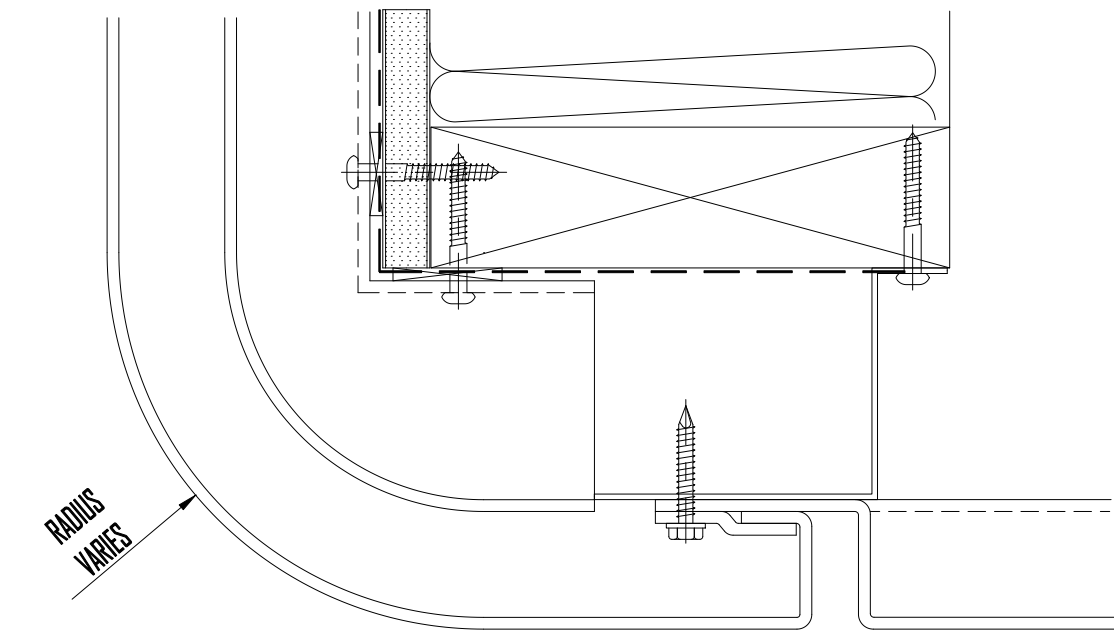

12. PARAPET DETAIL

13. SOFFIT

KANALCO LIMITED

345 Lake Road
Bowmanville, Ontario, Canada L1C 4P8
Tel: 800-268-8139 Fax: 905-623-3218

M.L.E.

**ALTERNATE PANEL PROFILES
ALUMINUM RAINSCREEN CLADDING**

**PAGE
09**