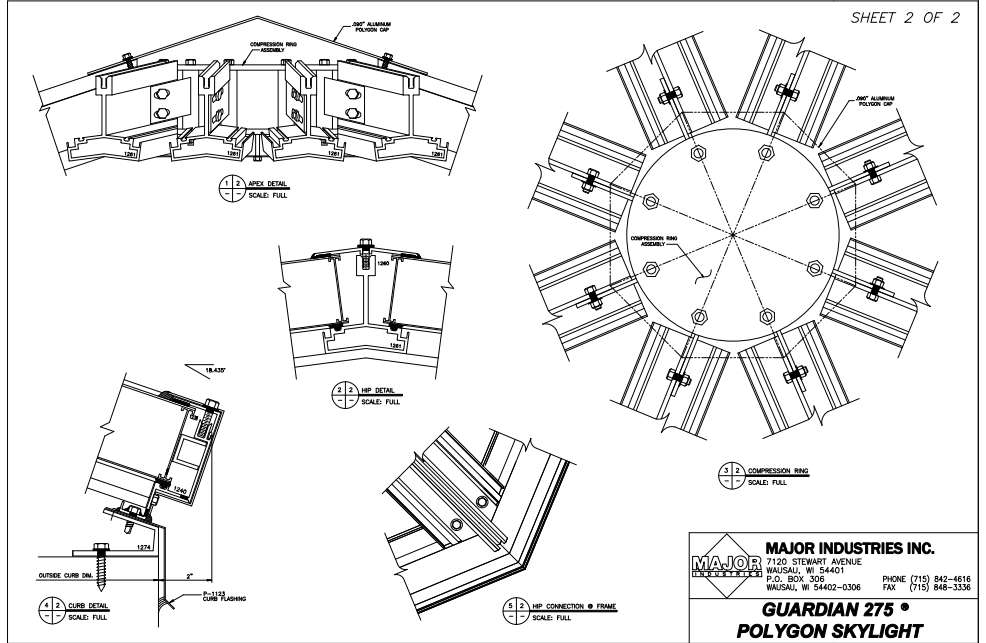

PLAN VIEW
NOT TO SCALE

MAJOR INDUSTRIES INC.
 7120 STEWART AVENUE
 WAUSAU, WI 54401
 P.O. BOX 306
 WAUSAU, WI 54402-0306
 PHONE (715) 842-4616
 FAX (715) 848-3336

**GUARDIAN 275 •
 PYRAMID SKYLIGHT**

MAJOR INDUSTRIES INC.
 7120 STEWART AVENUE
 WAUSAU, WI 54401
 P.O. BOX 306
 WAUSAU, WI 54402-0306
 PHONE (715) 842-4616
 FAX (715) 848-3336

**GUARDIAN 275 •
 POLYGON SKYLIGHT**