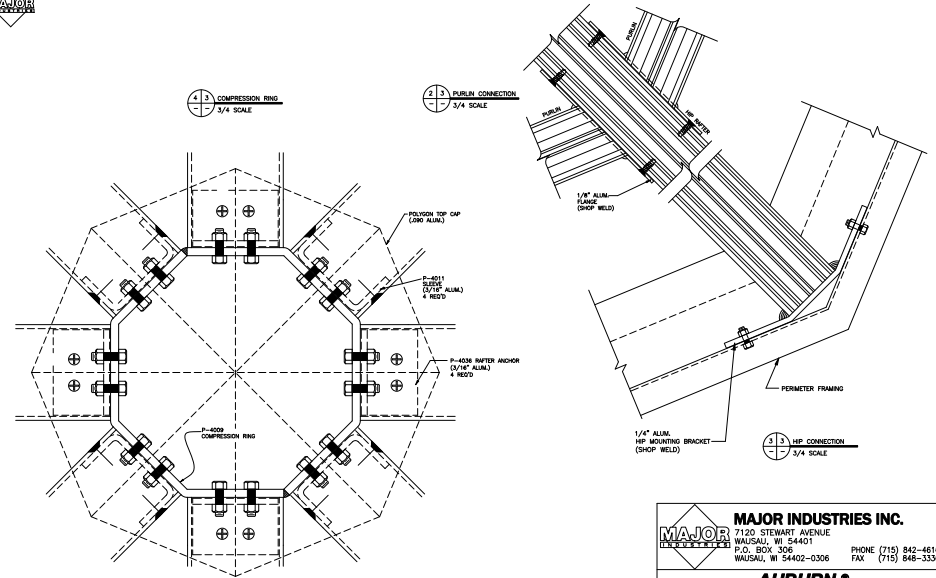

SHEET 2 OF 3

MAJOR INDUSTRIES INC.
 7120 STEWART AVENUE
 WAUSAU, WI 54401
 P.O. BOX 306
 WAUSAU, WI 54402-0306
 PHONE (715) 842-4616
 FAX (715) 848-3338

AUBURN®
POLYGON SKYLIGHT

SHEET 3 OF 3

MAJOR INDUSTRIES INC.
 7120 STEWART AVENUE
 WAUSAU, WI 54401
 P.O. BOX 306
 WAUSAU, WI 54402-0306
 PHONE (715) 842-4616
 FAX (715) 848-3338