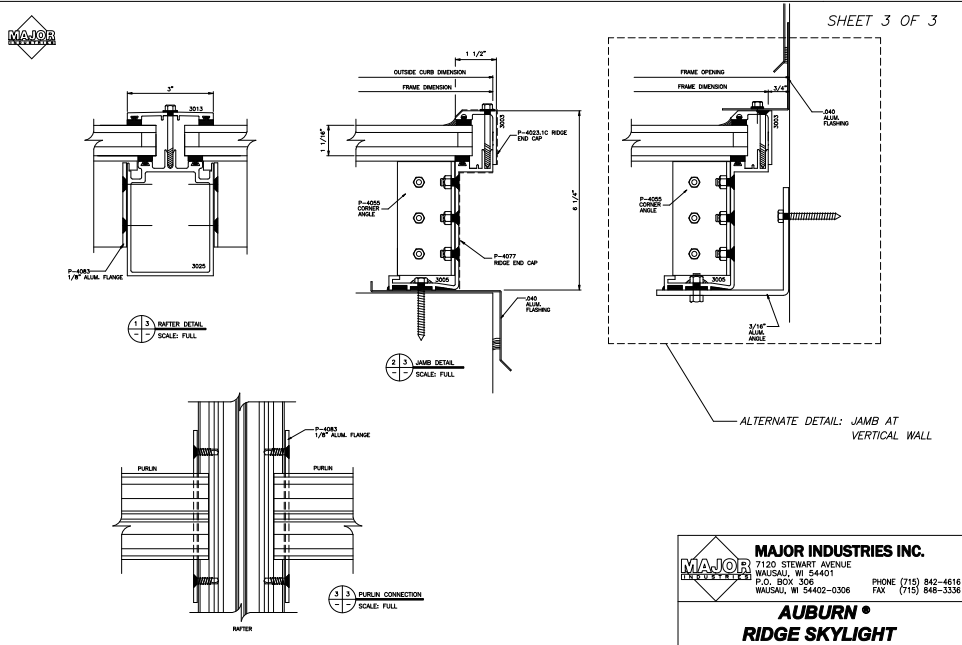

MAJOR INDUSTRIES INC.
7120 STEWART AVENUE
WAUSAU, WI 54401
P.O. BOX 306
WAUSAU, WI 54402-0306
PHONE (715) 842-4616
FAX (715) 848-3336

**AUBURN®
RIDGE SKYLIGHT**