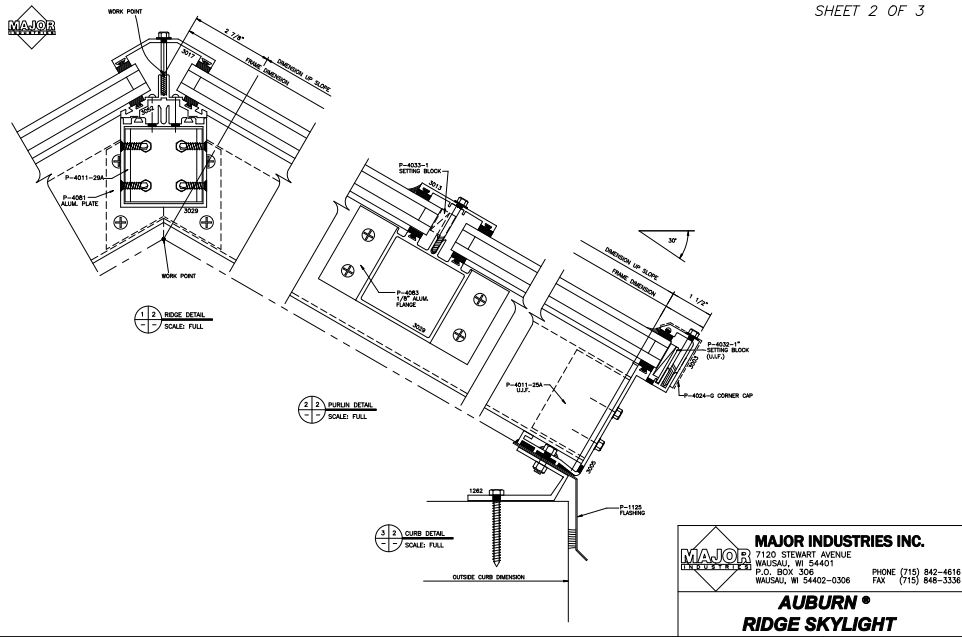

PLAN VIEW
NOT TO SCALE

MAJOR INDUSTRIES INC.
 7120 STEWART AVENUE
 WAUSAU, WI 54401
 P.O. BOX 306
 WAUSAU, WI 54402-0306
 PHONE (715) 842-4616
 FAX (715) 848-3336

**AUBURN®
 RIDGE SKYLIGHT**

MAJOR INDUSTRIES INC.
 7120 STEWART AVENUE
 WAUSAU, WI 54401
 P.O. BOX 306
 WAUSAU, WI 54402-0306
 PHONE (715) 842-4616
 FAX (715) 848-3336