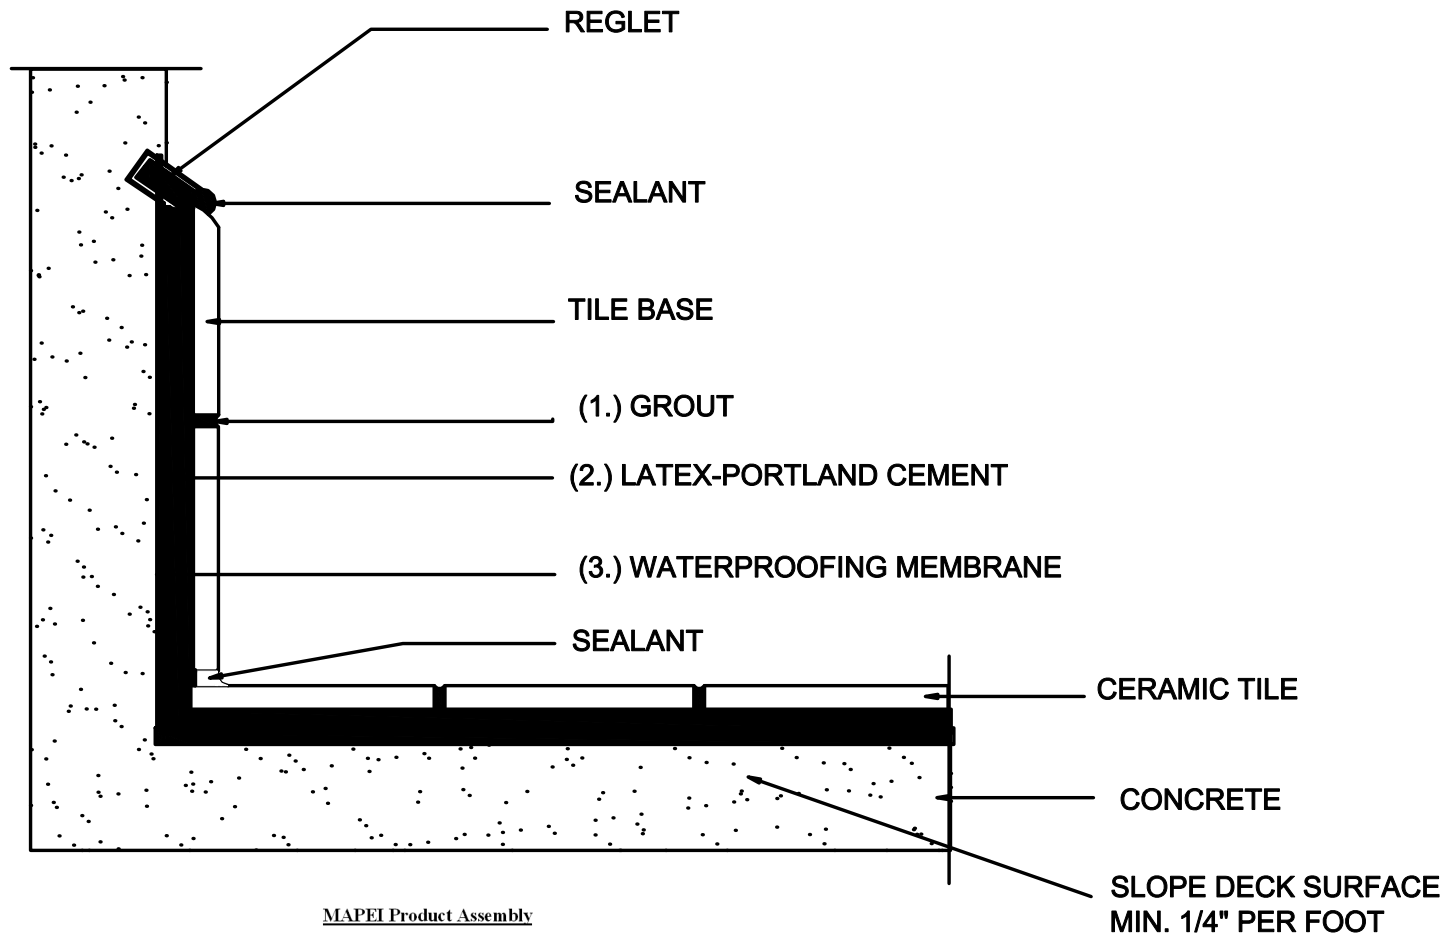

MF 104
Floor, Exterior
Balcony Deck, Thin-Set, Waterproofing
Scale: N.T.S.

MAPEI Product Assembly

- 1. Grout Options:**
 - A. MAPEI, *Ultracolor*[®]
 - B. MAPEI, *Keracolor*^{™ S}
 - C. MAPEI, *Opticolor*[™]
- 2. Latex-Portland Cement Options:**
 - A. MAPEI, *Keralastic/Kerabond*[™] System
 - B. MAPEI, *Granirapid*[®] System
- 3. Waterproofing Membrane:**
 - A. MAPEI, *Mapelastic*[™]
 - B. MAPEI, *Fiberglass Mesh*