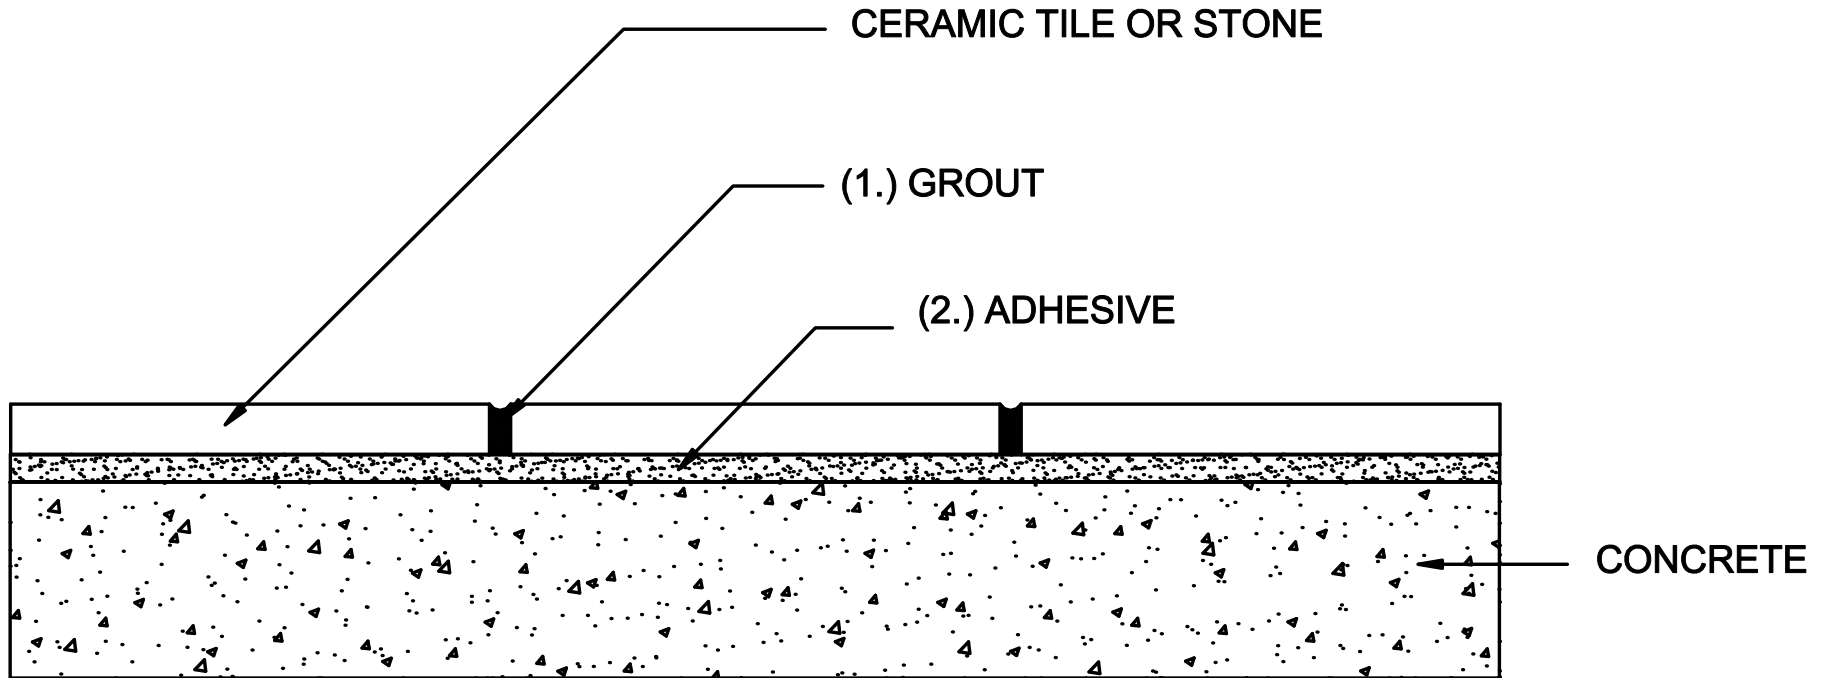

MF 116
Floors, Interior
Organic Adhesive or Epoxy Adhesive
Scale: N.T.S.

MAPEI Product Assembly

- 1. Grout Options:**
 - A. MAPEI, *Ultracolor Plus*[®]
 - B. MAPEI, *Keracolor*[™] S or *Keracolor U*
 - C. MAPEI, *Opticolor*[™]
- 2. Epoxy or Organic Adhesive Options:**
 - A. Epoxy: MAPEI, *Kerapoxy*[®] 410
 - B. Organic: MAPEI, *Type I*[™] mastic
(dry areas only)