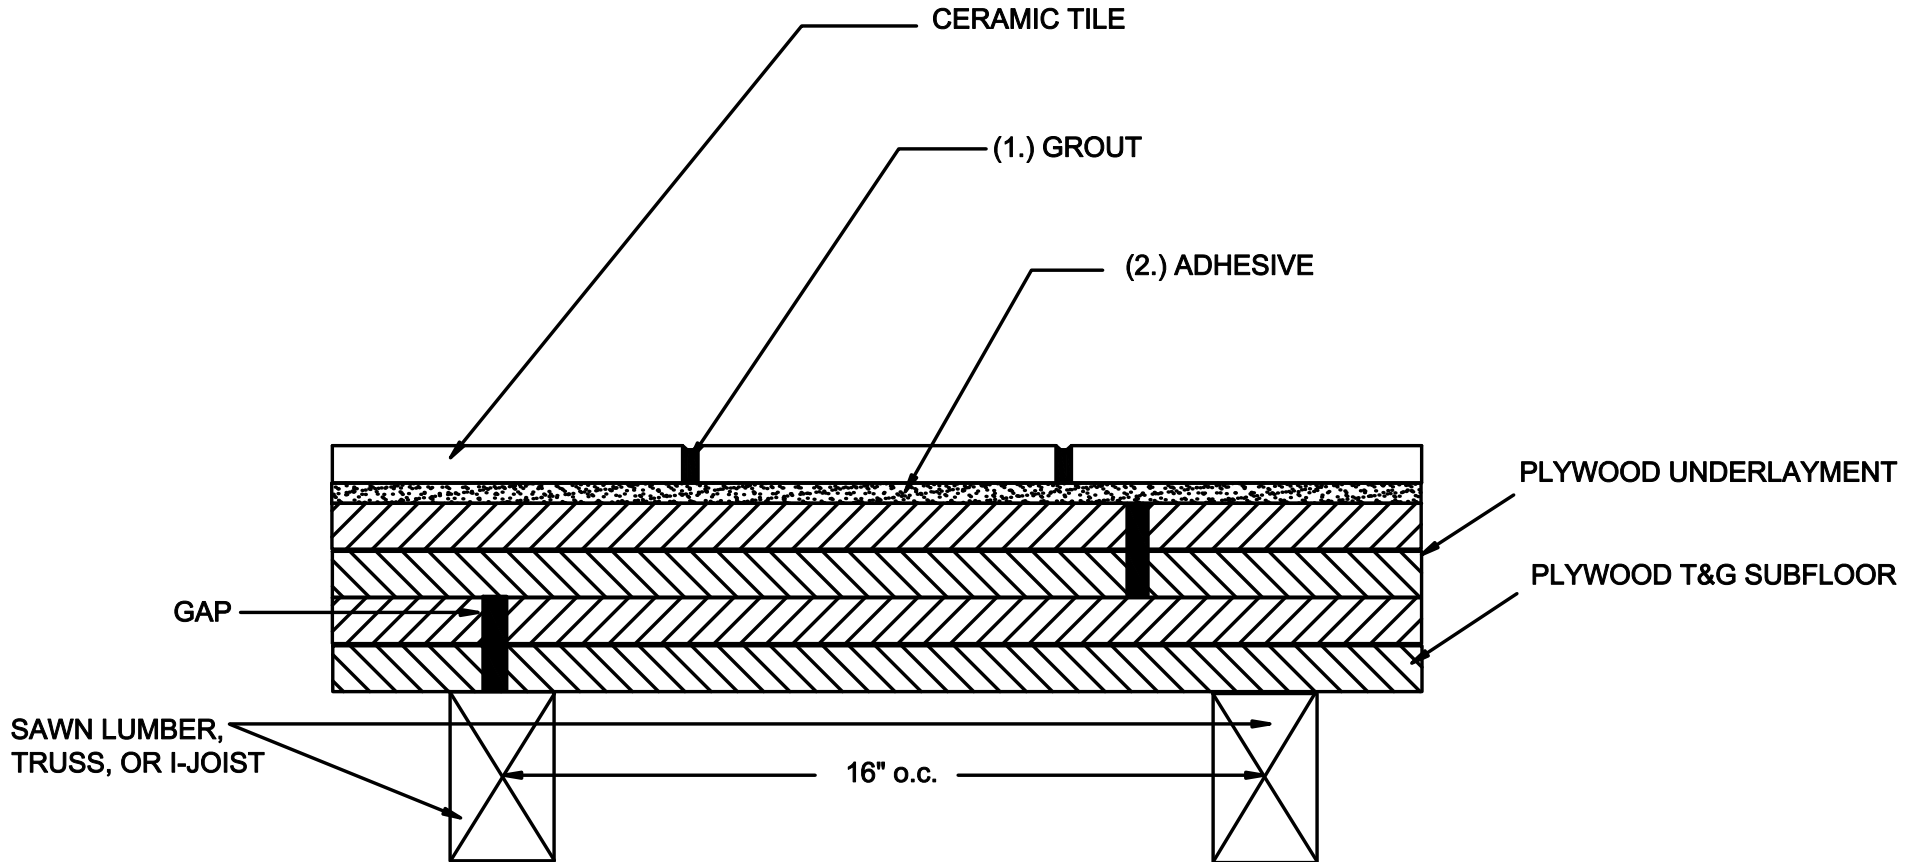

MF 142
Floors, Interior
Wood Subfloor, Organic Adhesive
Scale: N.T.S.

MAPEI PRODUCT ASSEMBLY

1. **Grout Options:**
 - A. MAPEI, *Opticolor*[™]
 - B. MAPEI, *Ultracolor*[®]
 - C. MAPEI, *Keracolor*[™] S or *Keracolor U*
2. **Adhesive:**
 - A. MAPEI, *Type I*[™] mastic