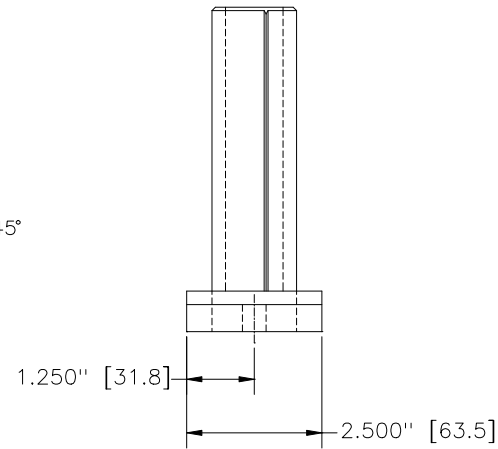

#W32006  
Corner Horiz. Mach.  
Base w/ 6" Spud

NOTE:  
#W32012  
Same Base w/ 12" Spud