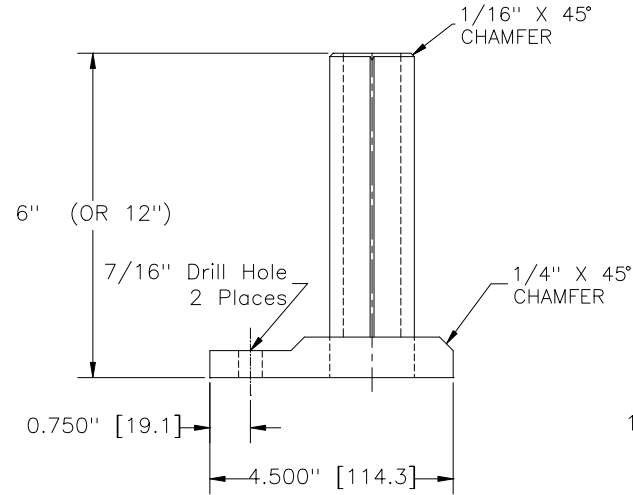

#W32006  
Corner Horiz. Mach.  
Base w/ 6" Spud

NOTE:  
#W32012  
Same Base w/ 12" Spud