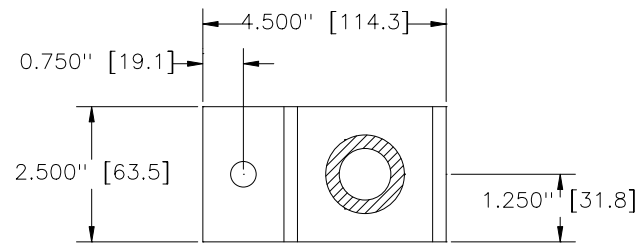

#W32006  
Corner Horiz. Mach.  
Base w/ 6" Spud

NOTE:  
#W32012  
Same Base w/ 12" Spud