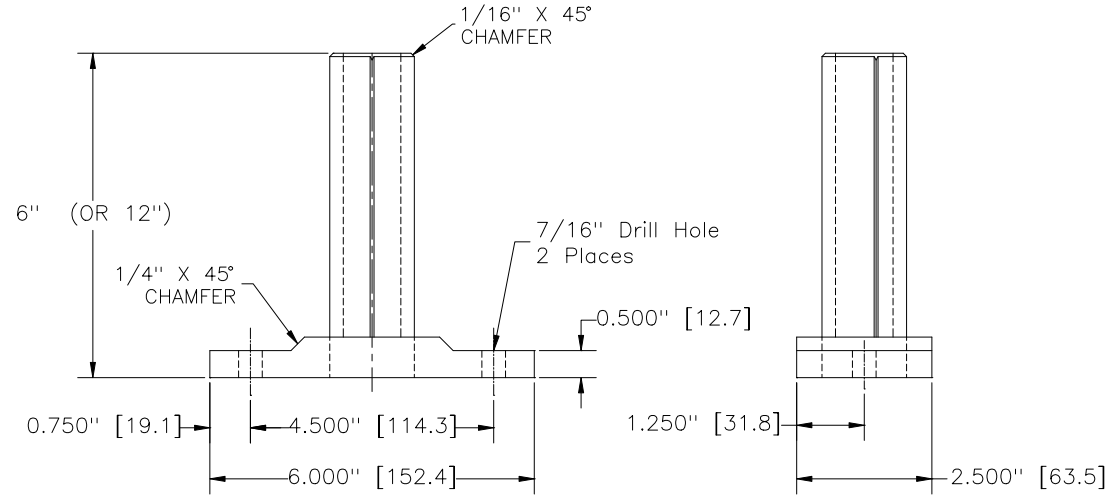

#W32506  
2-Hole Horiz. Mach.  
Base w/ 6" Spud

NOTE:  
#W32512  
Same Base w/ 12" Spud