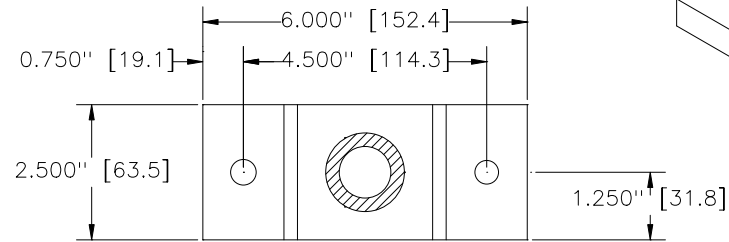

#W32506  
2-Hole Horiz. Mach.  
Base w/ 6" Spud

NOTE:  
#W32512  
Same Base w/ 12" Spud