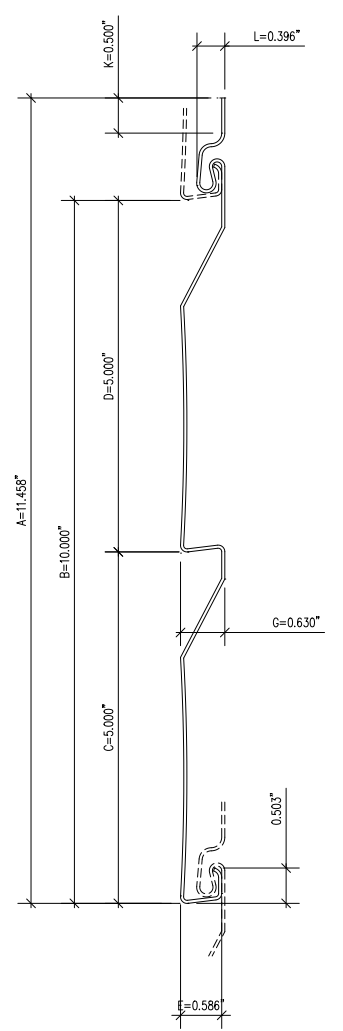

- A- OVERALL WIDTH
- B- INTERLOCKED WIDTH
- C- BOTTOM PANEL WIDTH
- D- TOP PANEL WIDTH
- E- BOTTOM BUTT HT.
- F- RETURN LEG LENGTH
- G- CENTER BUTT HEIGHT
- K- NAIL HEM LENGTH
- L- LOCK HEIGHT

ITEM: Chesapeake Sel. D5 Dutch
 DATE: 4/10/06

DWG: C_S-D5DUT-R