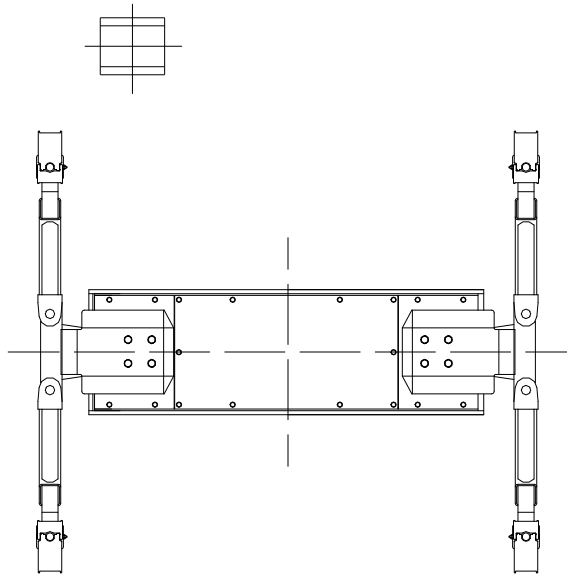

11' X 24'
MINIMUM BAY
SIZE

SL210/SL210i