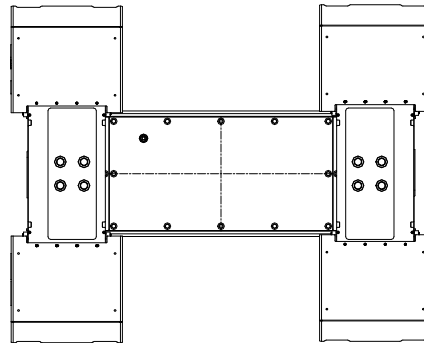

11' X 24'
MINIMUM BAY
SIZE

SL210/SL210i
MP8