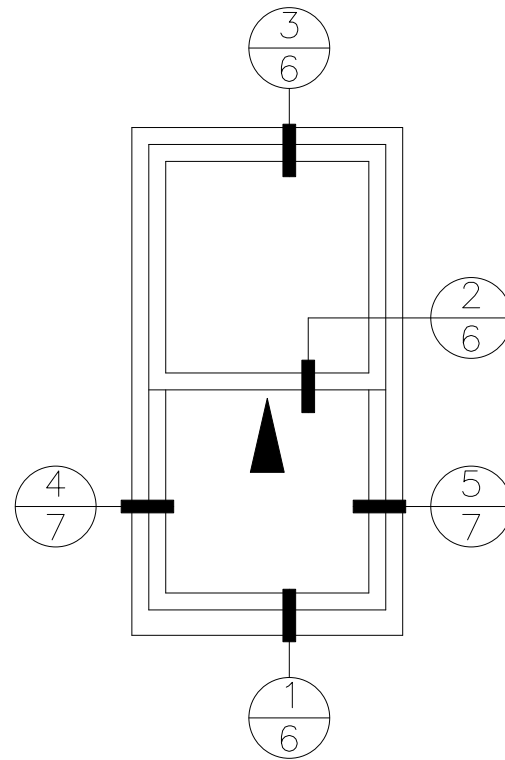

3
6

2
6

1
6

SCW
ST.CLOUD WINDOW, INC.

PO Box 1577 St. Cloud, MN 56302
Ph:(320) 251-9311 Fax:(320) 255-1513

**920 VENETIAN BLIND SERIES
DOUBLE HUNG WINDOW**

SCALE: HALF

Sec: 1
Page: 6