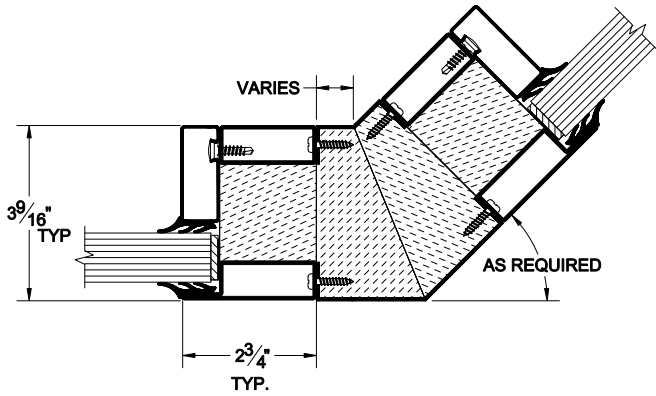

VDS 60 MINUTE FRAMING AND GLASS

VDS-60 MIN. 45° OFFSET

VDS 120 MINUTE FRAMING AND GLASS

VDS-120 MIN. 45° OFFSET

VDS-60 MIN. 90° CORNER SECTION

VDS-120 MIN. 90° CORNER SECTION