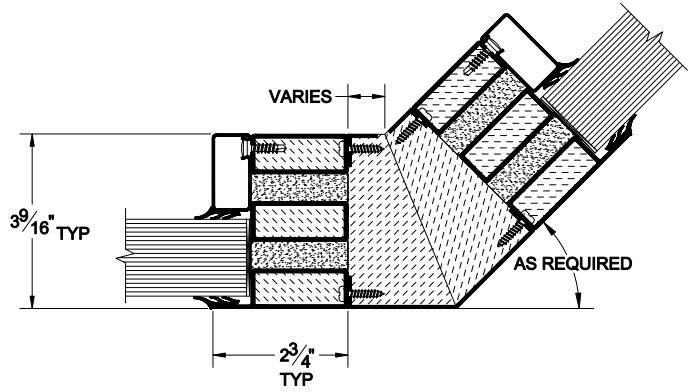

VDS 60 MINUTE FRAMING AND GLASS

VDS-60 MIN. 45° OFFSET

VDS 120 MINUTE FRAMING AND GLASS

VDS-120 MIN. 45° OFFSET

VDS-60 MIN. 90° CORNER SECTION

VDS-120 MIN. 90° CORNER SECTION