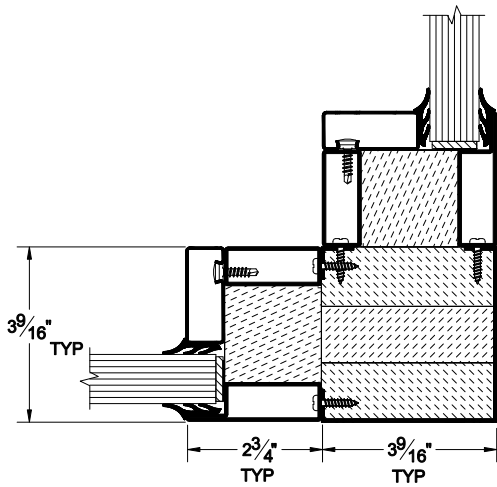

VDS 60 MINUTE FRAMING AND GLASS

VDS-60 MIN. 45° OFFSET

VDS 120 MINUTE FRAMING AND GLASS

VDS-120 MIN. 45° OFFSET

VDS-60 MIN. 90° CORNER SECTION

VDS-120 MIN. 90° CORNER SECTION