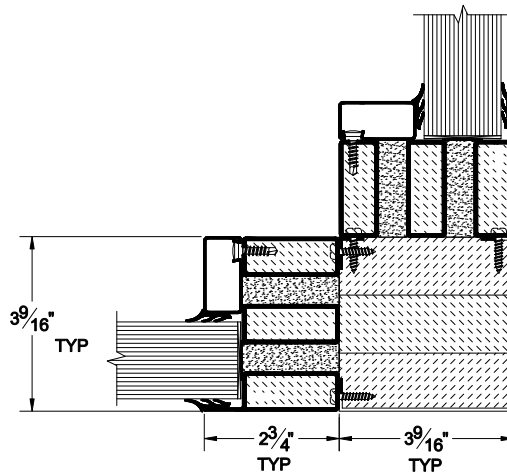

VDS 60 MINUTE FRAMING AND GLASS

VDS-60 MIN. 45° OFFSET

VDS 120 MINUTE FRAMING AND GLASS

VDS-120 MIN. 45° OFFSET

VDS-60 MIN. 90° CORNER SECTION

VDS-120 MIN. 90° CORNER SECTION