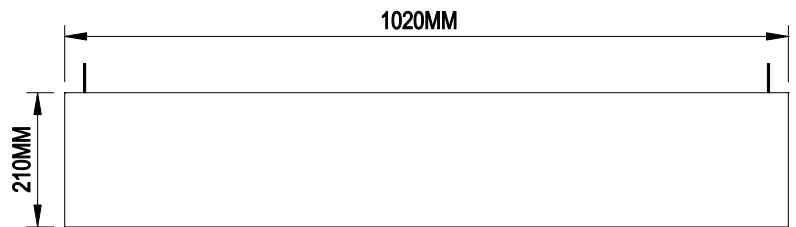

VISTA SYSTEM
 1800 N. EAST AVENUE, UNIT 102
 SARASOTA, FL 34234
 TOLL FREE: 1- 800-GO-VISTA
 FAX: 1-888-316-5198
 www.vistasystem.com

SUS31

SUS33

SUS32

SUS34

V LETTER

SUS35

NOTES: