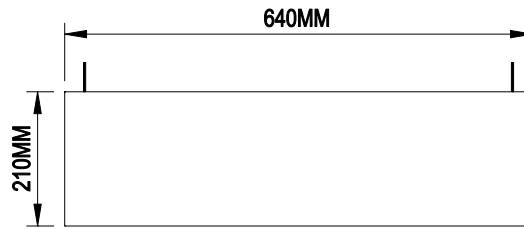

VISTA SYSTEM
 1800 N. EAST AVENUE, UNIT 102
 SARASOTA, FL 34234
 TOLL FREE: 1- 800-GO-VISTA
 FAX: 1-888-316-5198
 www.vistasystem.com

SUS31

SUS33

SUS32

SUS34

V LETTER

SUS35

NOTES: