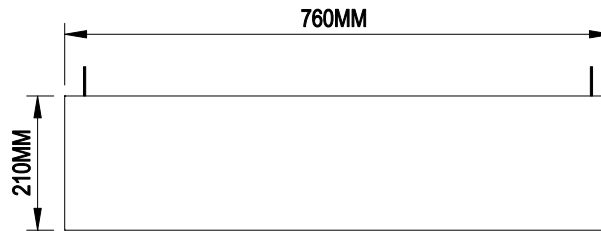

VISTA SYSTEM
 1800 N. EAST AVENUE, UNIT 102
 SARASOTA, FL 34234
 TOLL FREE: 1- 800-GO-VISTA
 FAX: 1-888-316-5198
 www.vistasystem.com

SUS31

SUS33

SUS32

SUS34

V LETTER

SUS35

NOTES: