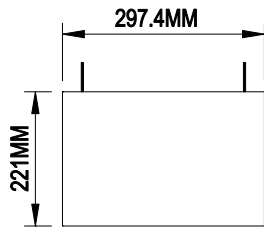

VISTA SYSTEM
 1800 N. EAST AVENUE, UNIT 102
 SARASOTA, FL 34234
 TOLL FREE: 1- 800-GO-VISTA
 FAX: 1-888-316-5198
 www.vistasystem.com

SUS31

SUS33

SUS32

SUS34

V LETTER

SUS35

NOTES: