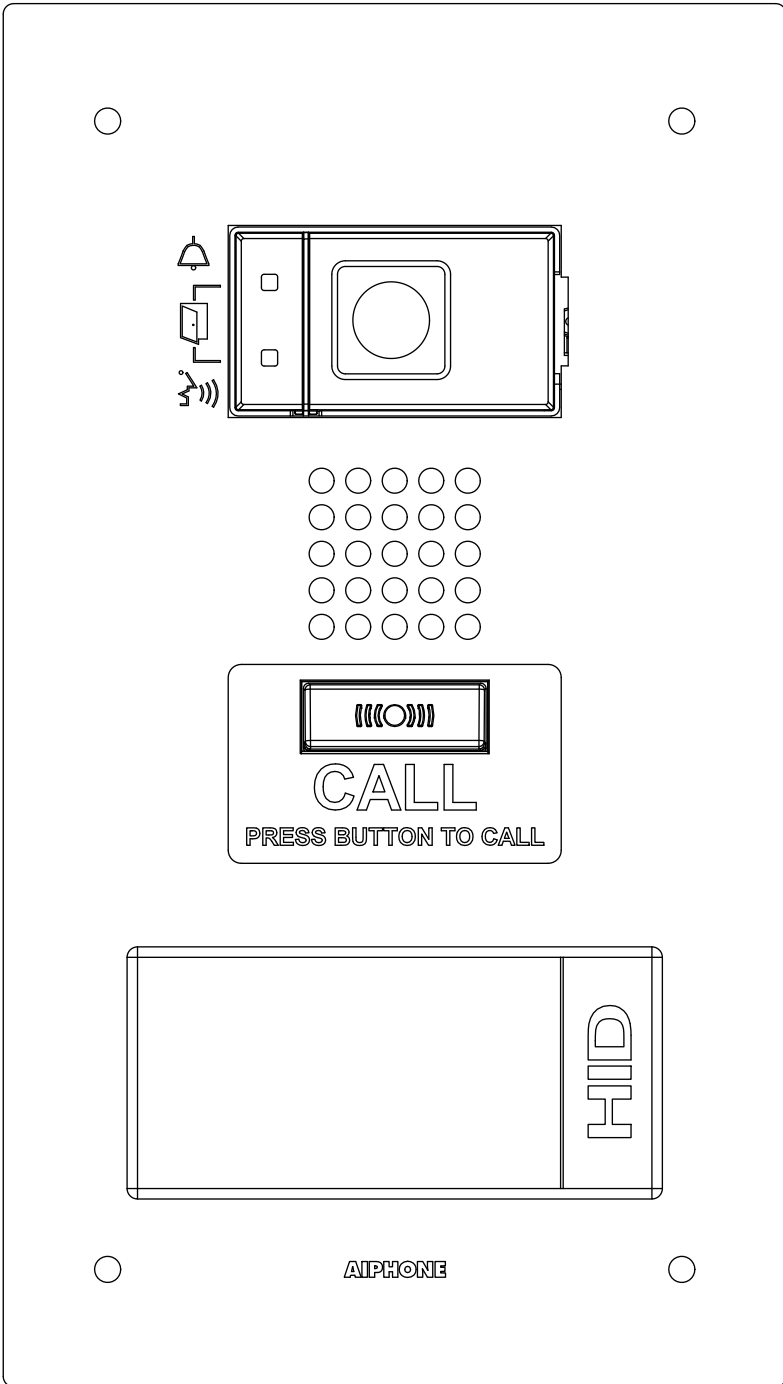

# IX-DF-HID-I

5-7/8"

10-7/16"

1-3/4"