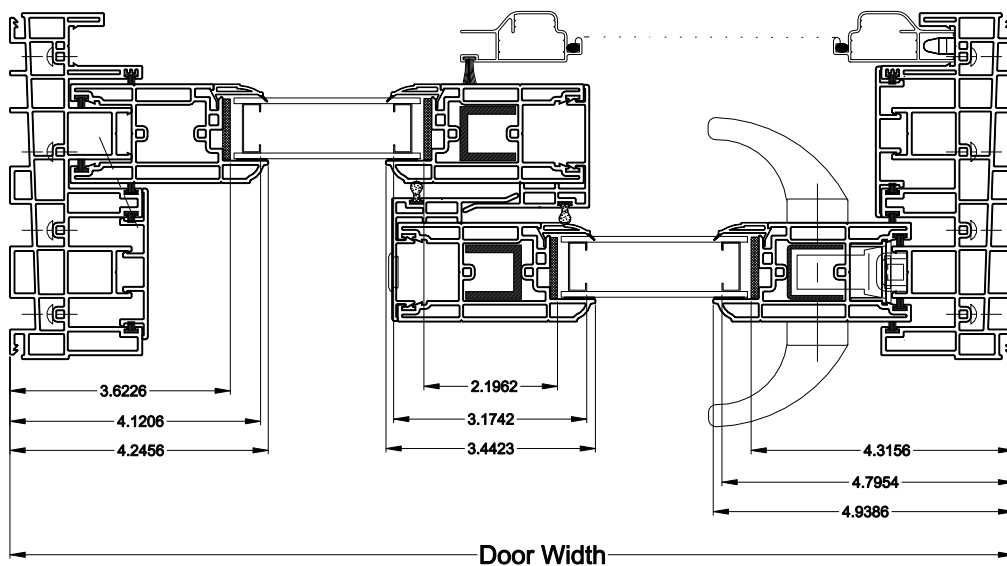

**Model 6402 / 6475 French Sash Patio Door**

**Model 6402 / 6475 French Sash Patio Door**