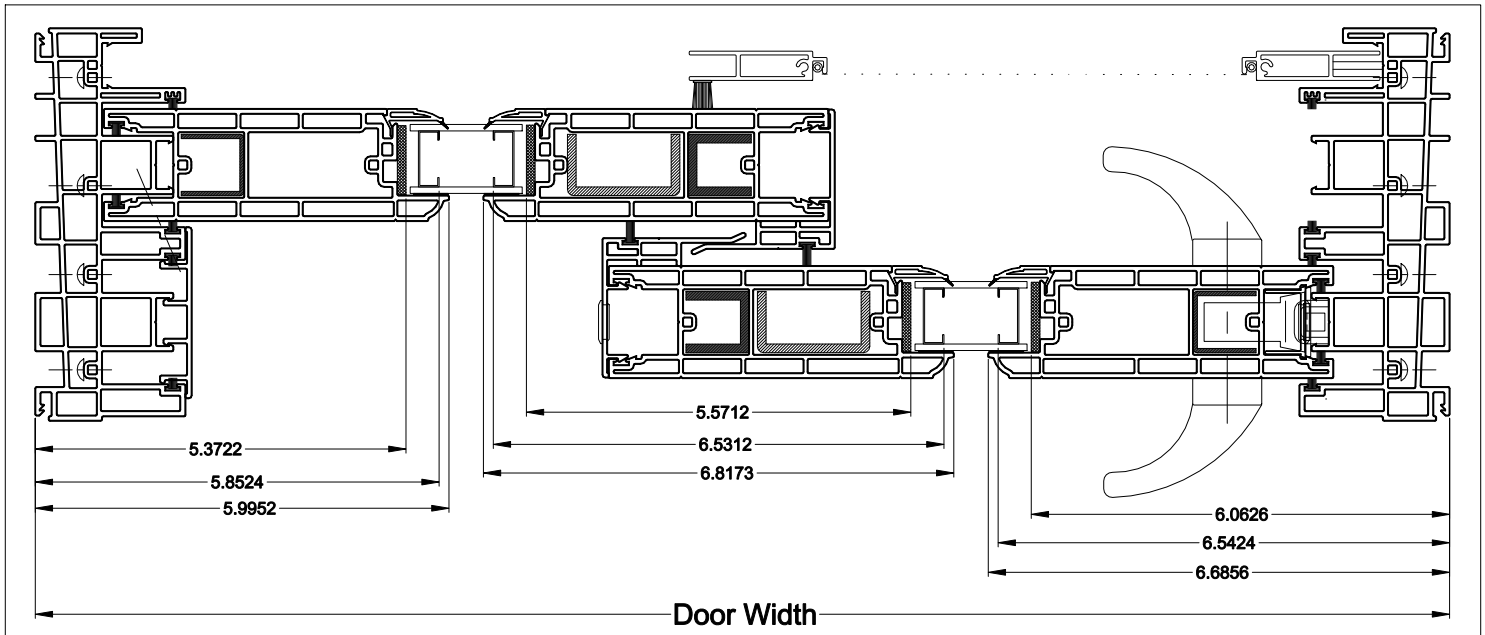

Model 6502 5 Inch Sash Patio Door

Model 6502 5 Inch Sash Patio Door