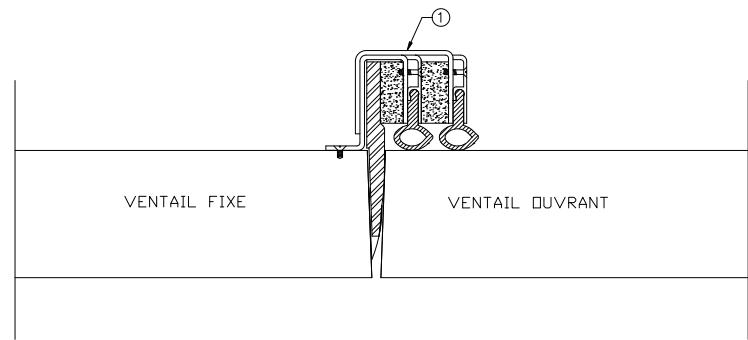

LEGENDE:

DÉTAIL D'ASTRAGALE ACOUSTIQUE TYPE POUR
PORTE DOUBLE EN ACIER - ITS DE 53

TRAVAIL NO:
FEUILLE: 1 SUR: 1