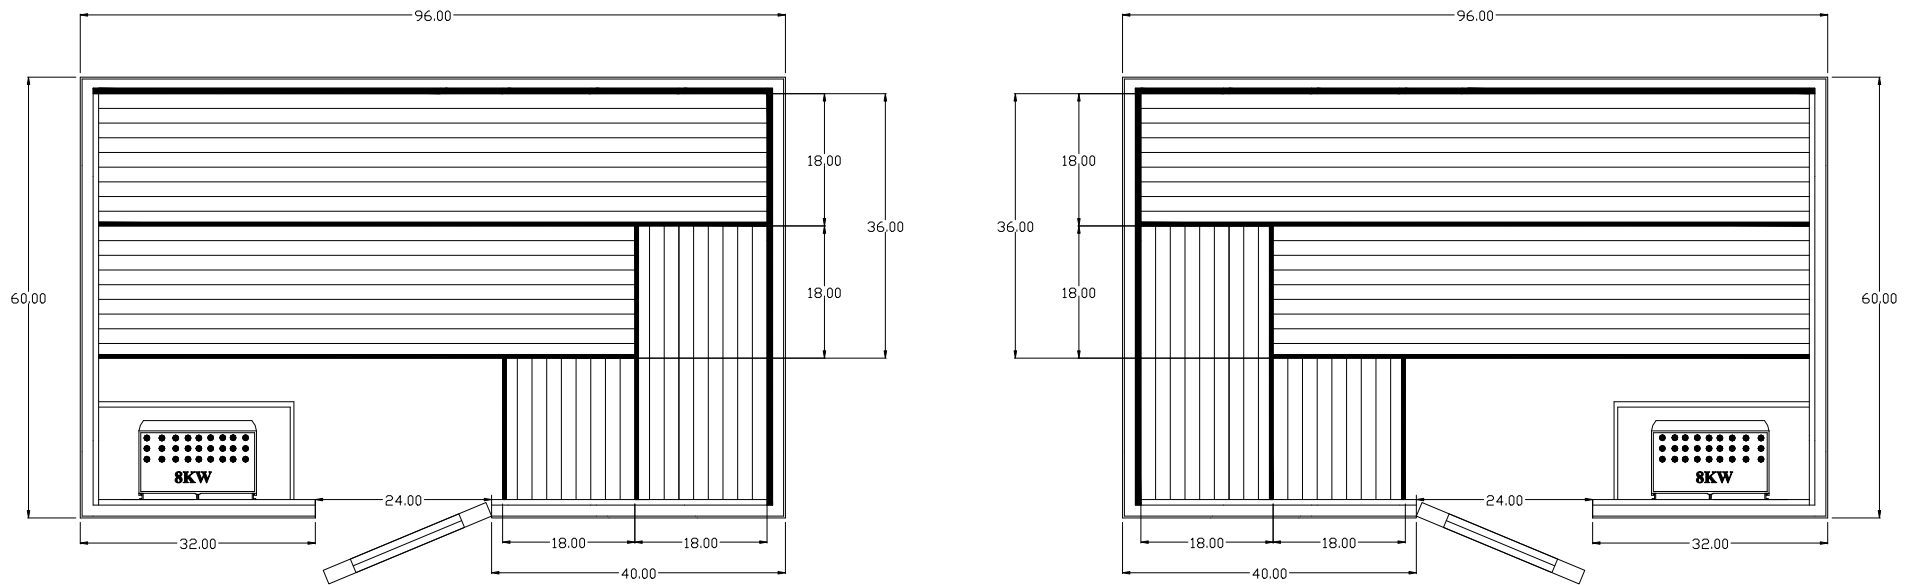

**M85**  
**AM-FINN SAUNA & STEAM**  
**MODULAR SAUNA KIT**

**EXTERIOR**