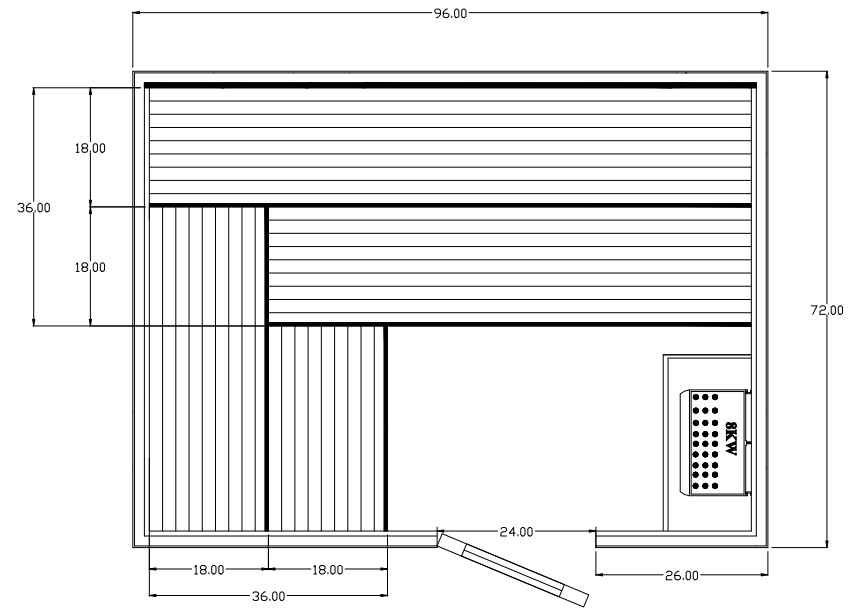

**M86**  
**AM-FINN SAUNA & STEAM**  
**MODULAR SAUNA KIT**

**EXTERIOR**