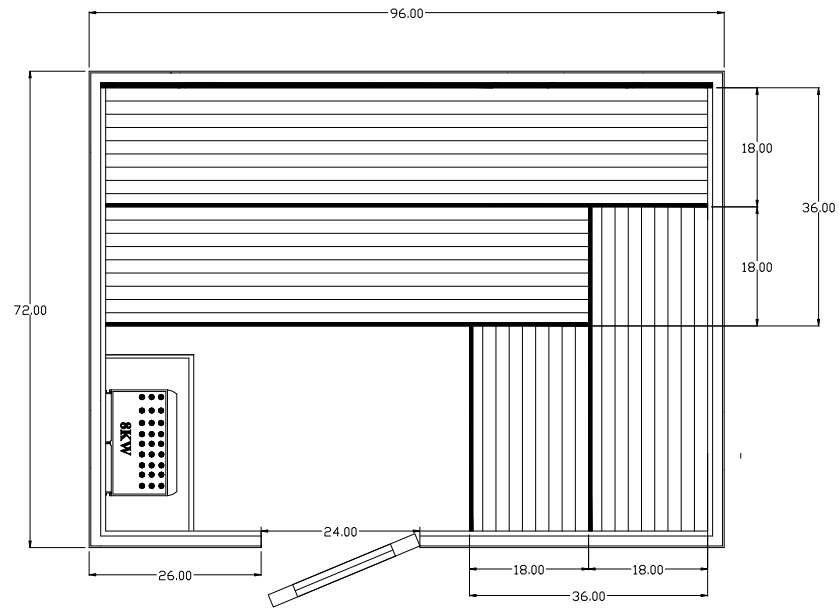

**M86**  
**AM-FINN SAUNA & STEAM**  
**MODULAR SAUNA KIT**

**EXTERIOR**