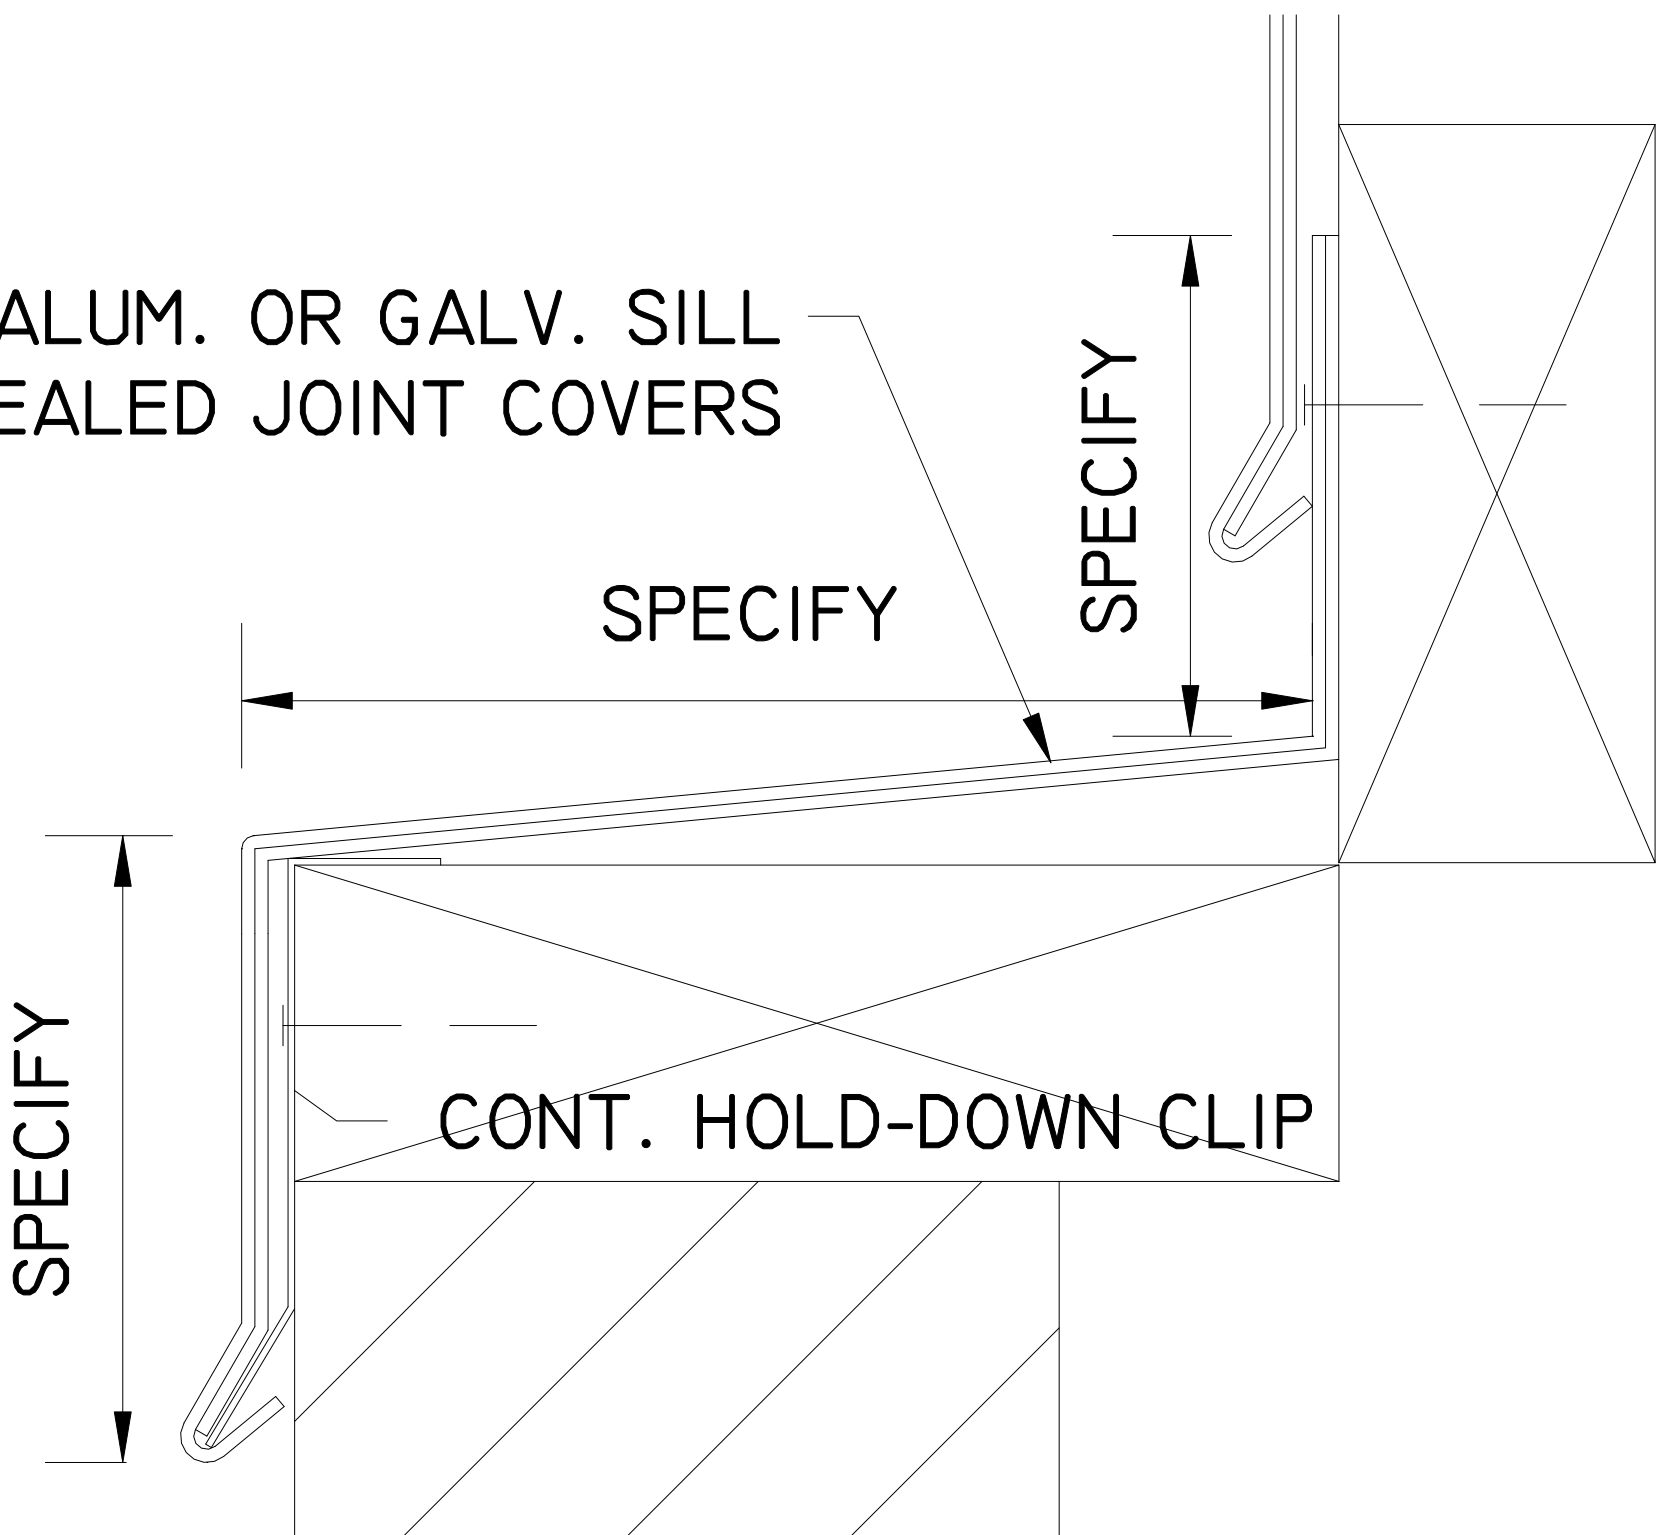

FORMED ALUM. OR GALV. SILL  
W/8" CONCEALED JOINT COVERS

SPECIFY

SPECIFY

SPECIFY

CONT. HOLD-DOWN CLIP