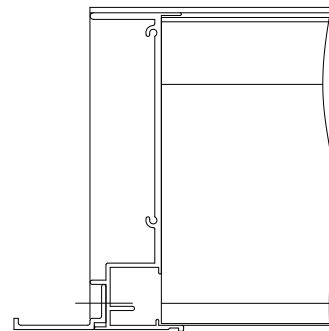

ARROW LOUVER MODEL:

EA-64

SCALED FULL SIZE

OPTIONAL FLANGE
FRAME SHOWN