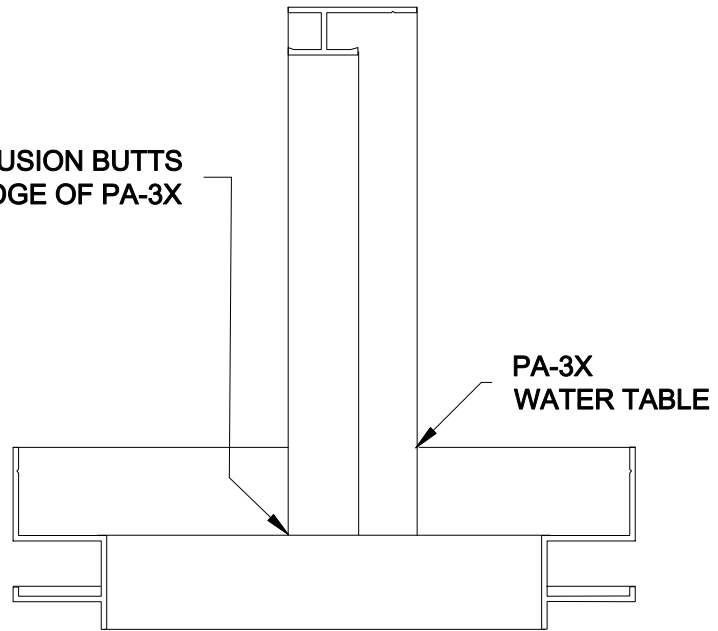

16A HORZ / VERT TERMINATION, OPTION 1

PA-12X EXTRUSION BUTTS
TO TOP LEDGE OF PA-3X

16B HORZ / VERT TERMINATION, OPTION 2

17A HORZ TERMINATION ONLY, OPTION 1

17B HORZ TERMINATION ONLY, OPTION 2