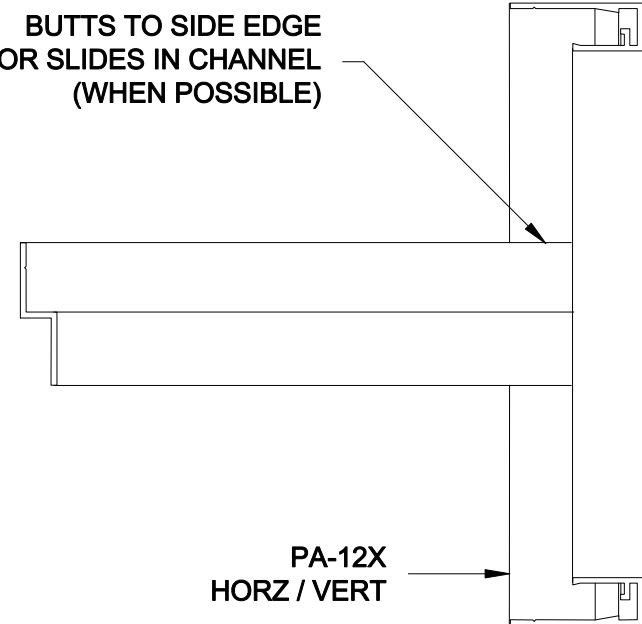

16A HORZ / VERT TERMINATION, OPTION 1

PA-12X EXTRUSION BUTTS
TO TOP LEDGE OF PA-3X

16B HORZ / VERT TERMINATION, OPTION 2

17A HORZ TERMINATION ONLY, OPTION 1

17B HORZ TERMINATION ONLY, OPTION 2