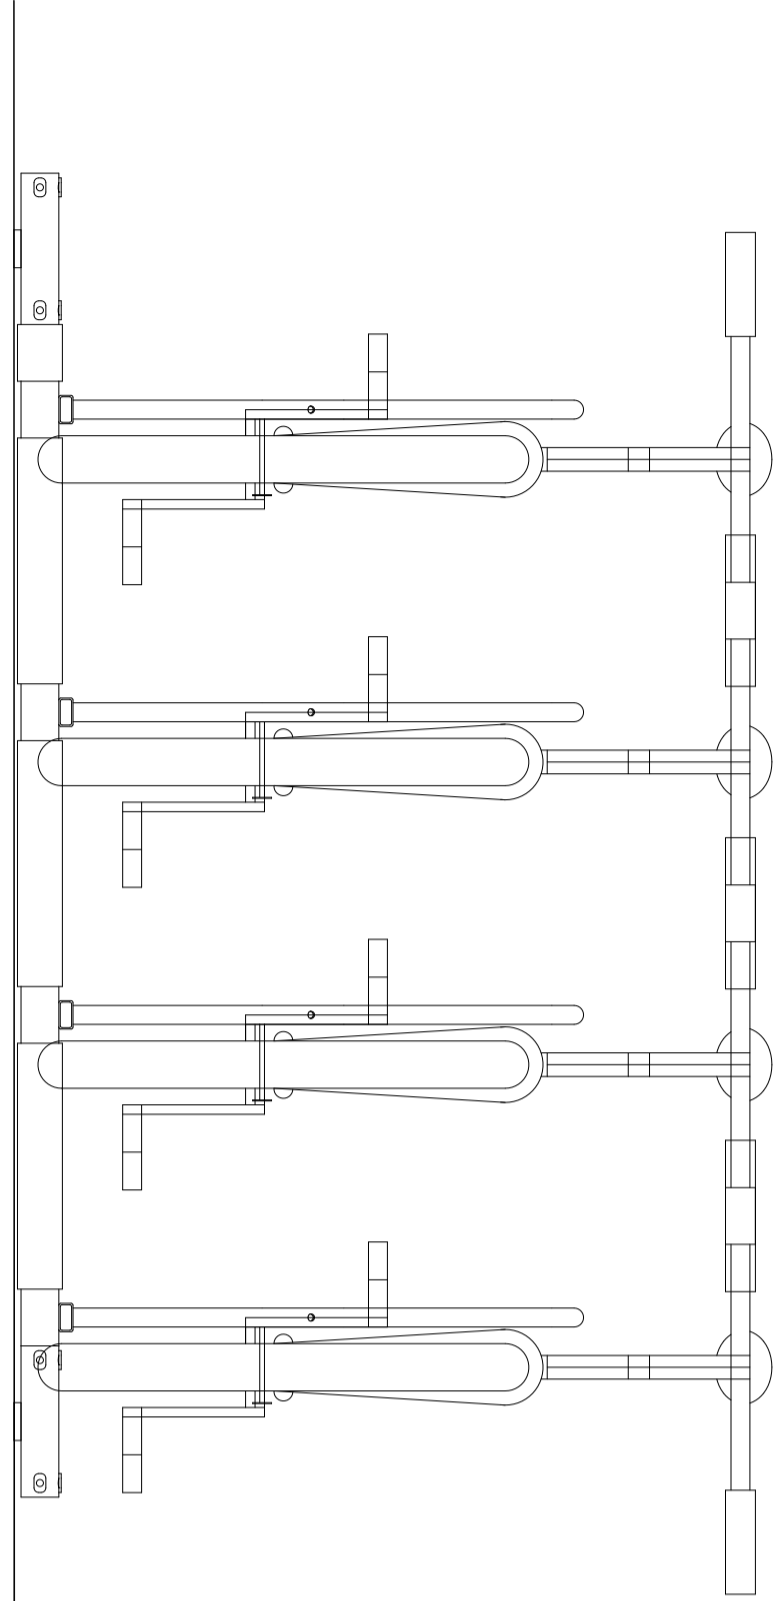

# SSULT-B4-WALL MOUNT

B4