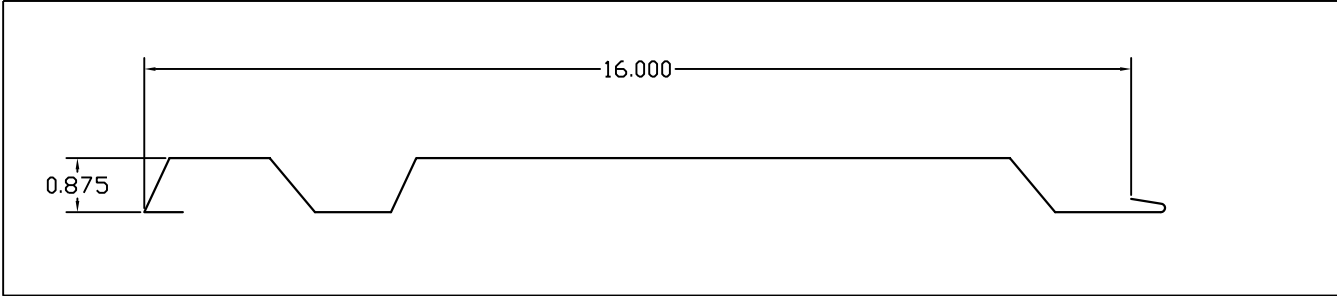

FABRAL HCF16-1C

Side Lap Detail