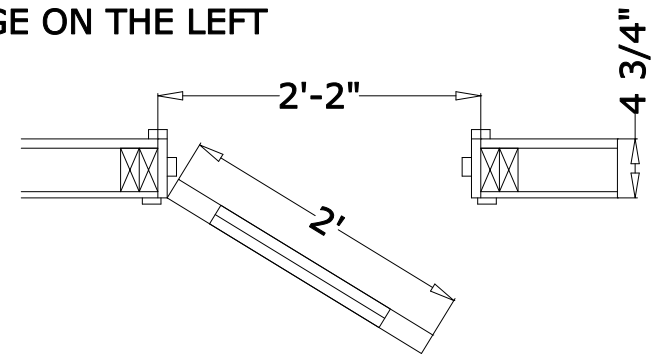

SAUNA DOOR R.O. 26"X82"
HINGE ON THE RIGHT

1/2" DRYWALL OR PANELING

SAUNA DOOR R.O. 26"X82"
HINGE ON THE LEFT

DOOR R.O. 26"
FINLANDIA
sauna products, INC.
14010-B S.W. 72nd AVENUE
PORTLAND, OREGON 97224-0088

SCALE 3/4"=1'