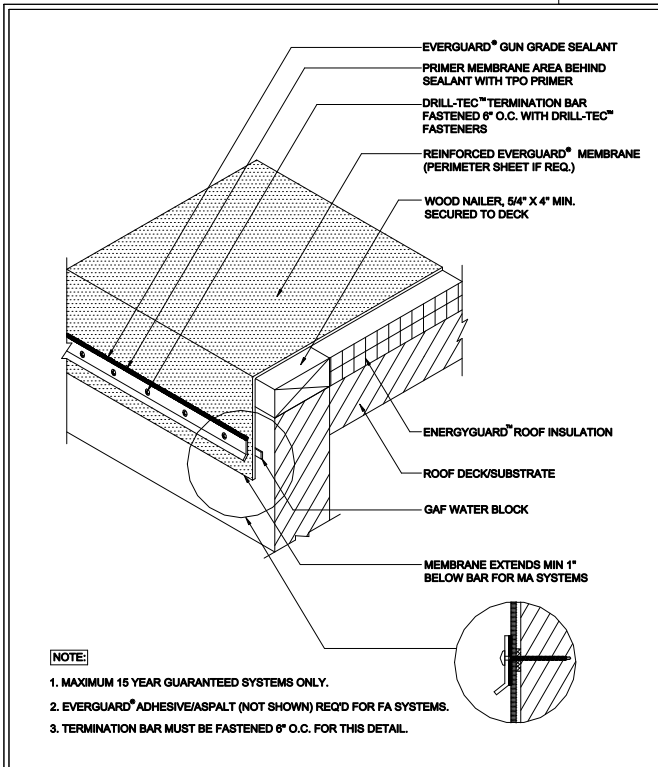

**15 YEAR MAX  
WARRANTY**

 <small>www.gaf.com</small> <small>1301 Alpha Rd. Wayne, NJ 07470</small>		<b>TERMINATION BAR ROOF EDGE DETAIL</b>	<small>DRAWING #</small> <b>208</b>	<small>SYSTEM</small> <b>MA/FA/BA</b>
		<small>ROOF EDGE SERIES</small>	<b>15 YEAR WARRANTY MAX</b>	<small>SCALE</small> N.T.S.