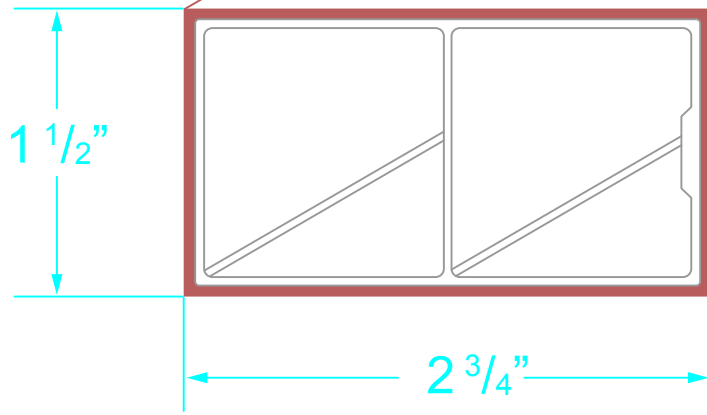

Trim Length: - Per customers specification
Weight per lineal ft.: - Soleo 6011 = 0.75 lbs

Soleo 6011

Geolam
Architectural Eco-Technology

Title
**Hybrid Aluminum/WPC
Soleo 6011**

Drawn **RP** Revision

Date **3/4/19** Date