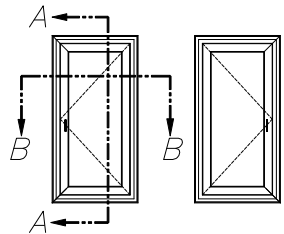

" Identification du
 fabricant "
 " Manufacturer's
 Identification "

Séries
6300
 Series

Porte d'entrée Oscillo-Battante / Entry Door
 Tilt-and-Turn (OUVERTURE EXTÉRIURE)

Révision: 2021/02/08

DÉTAILS DU CADRE DE BASE (Coupe de la porte d'entrée simple battante, ouv. ext.)
 BASIC UNIT DETAILS (Single Swing Entry Door Sections, outswing)

COUPES VERTICALES "A-A"
 VERTICALS SECTIONS "A-A"

COUPE HORIZONTALE "B-B"
 HORIZONTAL SECTION "B-B"