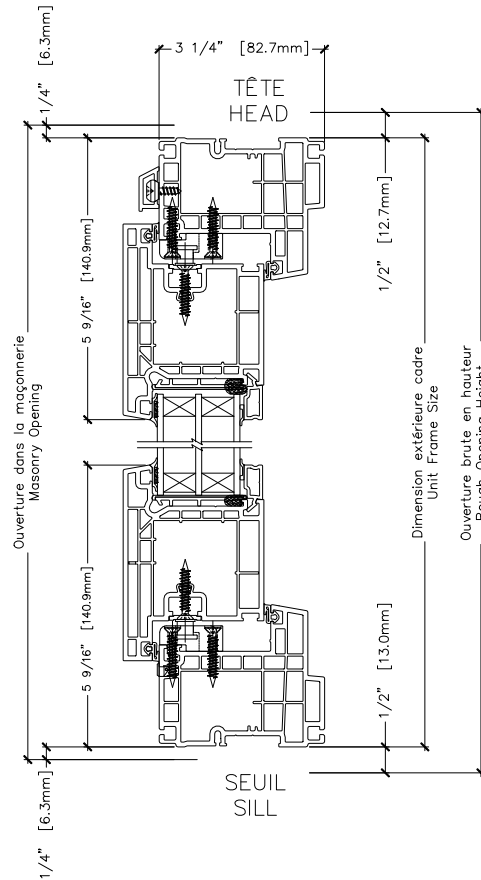

" Identification du
 fabricant "
 " Manufacturer's
 Identification "

Séries
6300
 Series

Porte d'entrée Oscillo-Battante / Entry Door
 Tilt-and-Turn (OUVERTURE EXTÉRIURE)

Révision: 2021/02/08

DÉTAILS DU CADRE DE BASE (Coupe de la porte d'entrée simple battante, ouv. ext.)
 BASIC UNIT DETAILS (Single Swing Entry Door Sections, outswing)

COUPES VERTICALES "A-A"
 VERTICALS SECTIONS "A-A"

COUPE HORIZONTALE "B-B"
 HORIZONTAL SECTION "B-B"