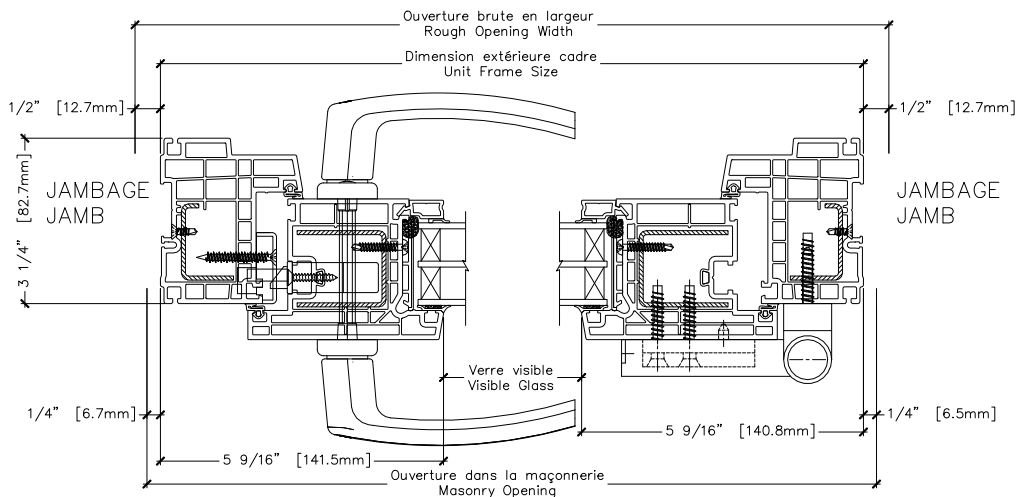

" Identification du
 fabricant "
 " Manufacturer's
 Identification "

Séries
6300
 Series

Porte d'entrée Oscillo-Battante / Entry Door
 Tilt-and-Turn (OUVERTURE EXTÉRIURE)

Révision: 2021/02/08

DÉTAILS DU CADRE DE BASE (Coupe de la porte d'entrée simple battante, ouv. ext.)
 BASIC UNIT DETAILS (Single Swing Entry Door Sections, outswing)

COUPES VERTICALES "A-A"
 VERTICALS SECTIONS "A-A"

COUPE HORIZONTALE "B-B"
 HORIZONTAL SECTION "B-B"