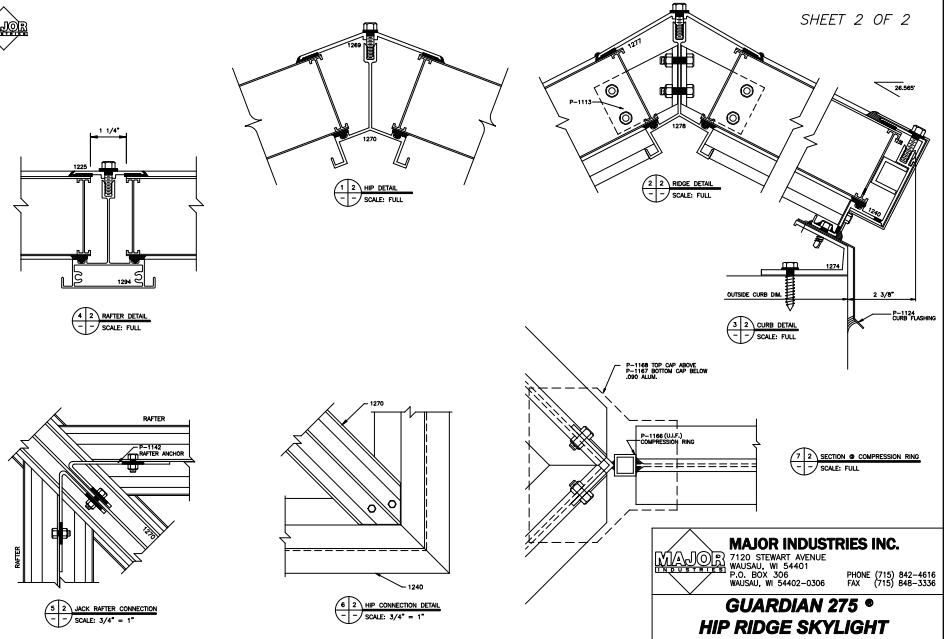

**GUARDIAN 275<sup>®</sup>**  
**HIP RIDGE SKYLIGHT**

SHEET 2 OF 2

**MAJOR INDUSTRIES INC.**  
 7120 STEWART AVENUE  
 WAUSAU, WI 54401  
 P.O. BOX 306  
 WAUSAU, WI 54402-0306  
 PHONE (715) 842-4616  
 FAX (715) 846-3336