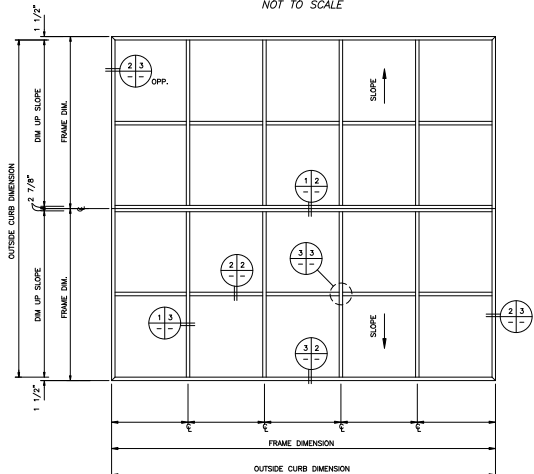

PLAN VIEW
NOT TO SCALE

MAJOR INDUSTRIES INC.
 7120 STEWART AVENUE
 WAUSAU, WI 54401
 P.O. BOX 306
 WAUSAU, WI 54402-0306
 PHONE (715) 842-4616
 FAX (715) 848-3336

**AUBURN®
 RIDGE SKYLIGHT**

MAJOR INDUSTRIES INC.
 7120 STEWART AVENUE
 WAUSAU, WI 54401
 P.O. BOX 306
 WAUSAU, WI 54402-0306
 PHONE (715) 842-4616
 FAX (715) 848-3336