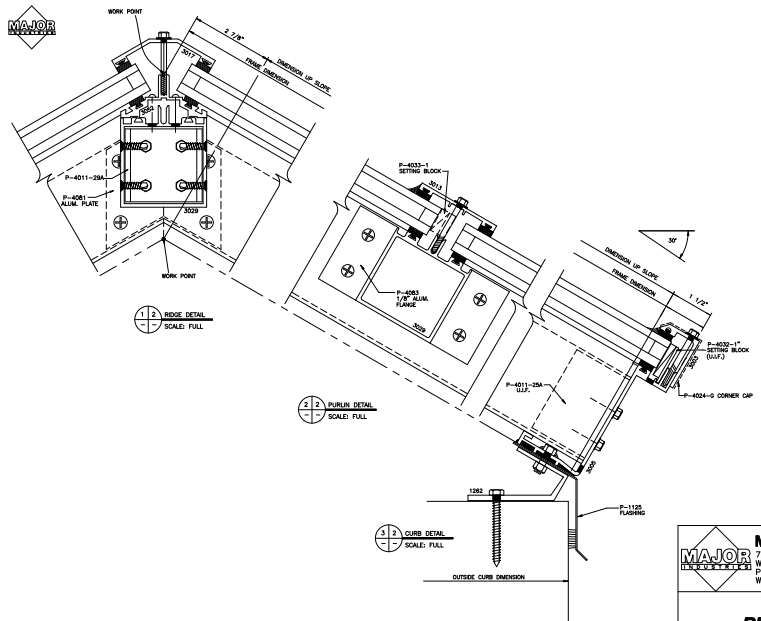

PLAN VIEW
NOT TO SCALE

MAJOR INDUSTRIES INC.
 7120 STEWART AVENUE
 WAUSAU, WI 54401
 P.O. BOX 306
 WAUSAU, WI 54402-0306
 PHONE (715) 842-4616
 FAX (715) 848-3336

**AUBURN®
 RIDGE SKYLIGHT**

MAJOR INDUSTRIES INC.
 7120 STEWART AVENUE
 WAUSAU, WI 54401
 P.O. BOX 306
 WAUSAU, WI 54402-0306
 PHONE (715) 842-4616
 FAX (715) 848-3336