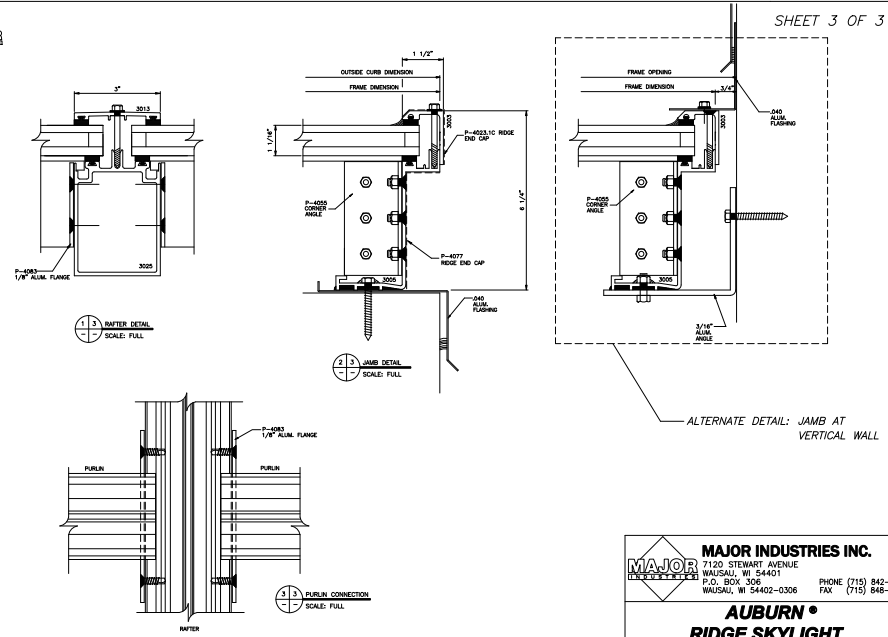

MAJOR INDUSTRIES INC.
7120 STEWART AVENUE
WAUSAU, WI 54401
P.O. BOX 306
WAUSAU, WI 54402-0306
PHONE (715) 842-4616
FAX (715) 848-3336

**AUBURN®
RIDGE SKYLIGHT**