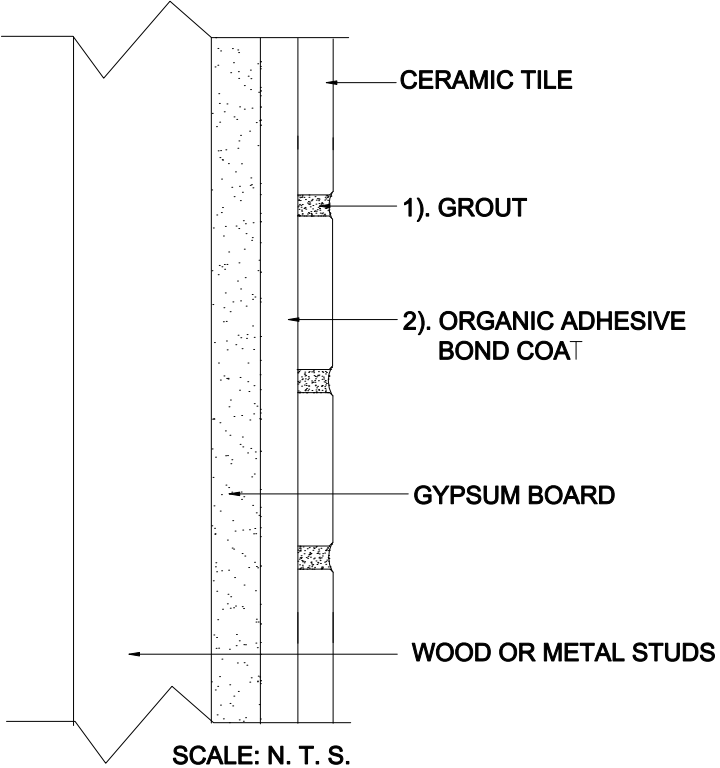

INTERIOR WALLS OVER WOOD OR METAL STUDS

Wood or Metal Studs
Gypsum Board
Organic Adhesive
Ceramic Tile

MAPEI: MW242
TCNA: W242-16
TTMAC: 304-W
Version: 2016

MAPEI Products Assembly

1. Grout Options:

- A. *Ultracolor® Plus* ISO 13007 CG2WAF
- B. *Keracolor™ U* ISO 13007 CG2WA
- C. *Kerapoxy® or Kerapoxy CQ* ISO 13007 RG
- D. *MAPEI Flexcolor™ CQ*

2. Organic Adhesive Bond Coat Options:

- A. *Type 1™* ISO 13007 D1TE
- B. *Ker® 909* ISO 13007 D1TE