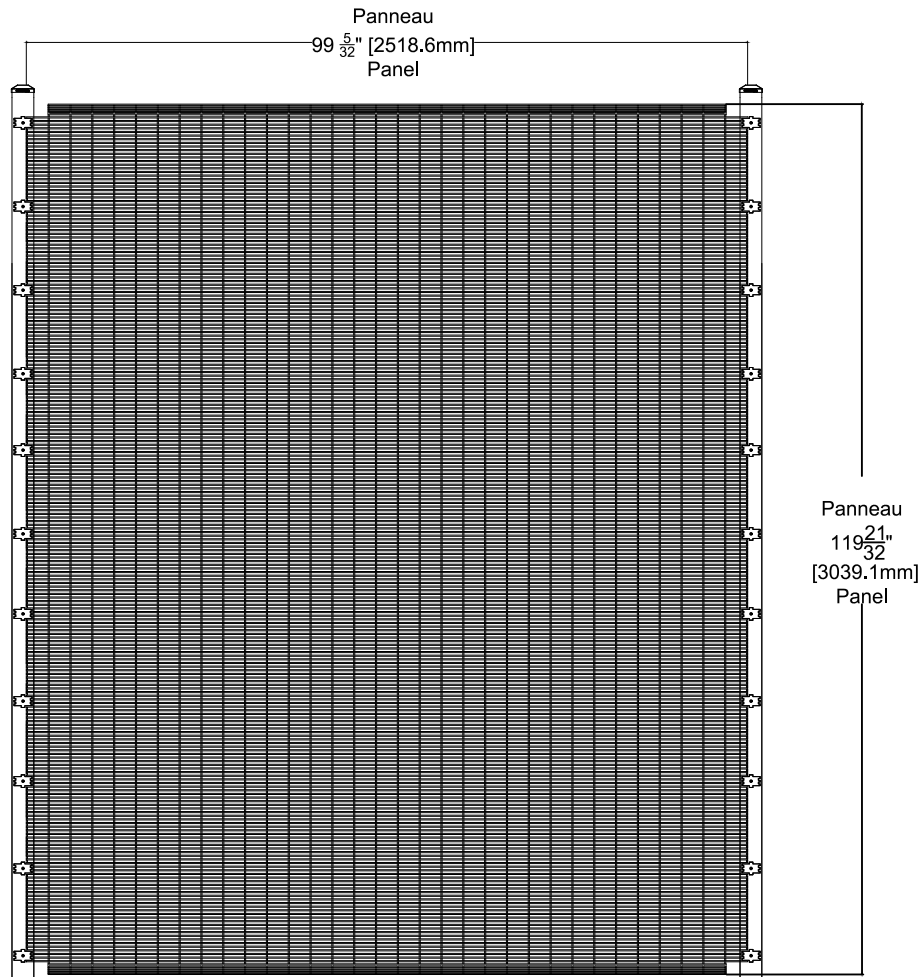

OMEGA MAX PANELS MOUNTED ON SQUARE POSTS (10' HEIGHT)

REVISION 03

PANNEAUX OMEGA MAX SUR POTEAUX CARRÉS (HAUTEUR DE 10')

Panel / Panneau 10'

Bracket support installation
Installation avec attaches

Panel / Panneau 10'

Flat bar installation
Installation avec plaques de recouvrement