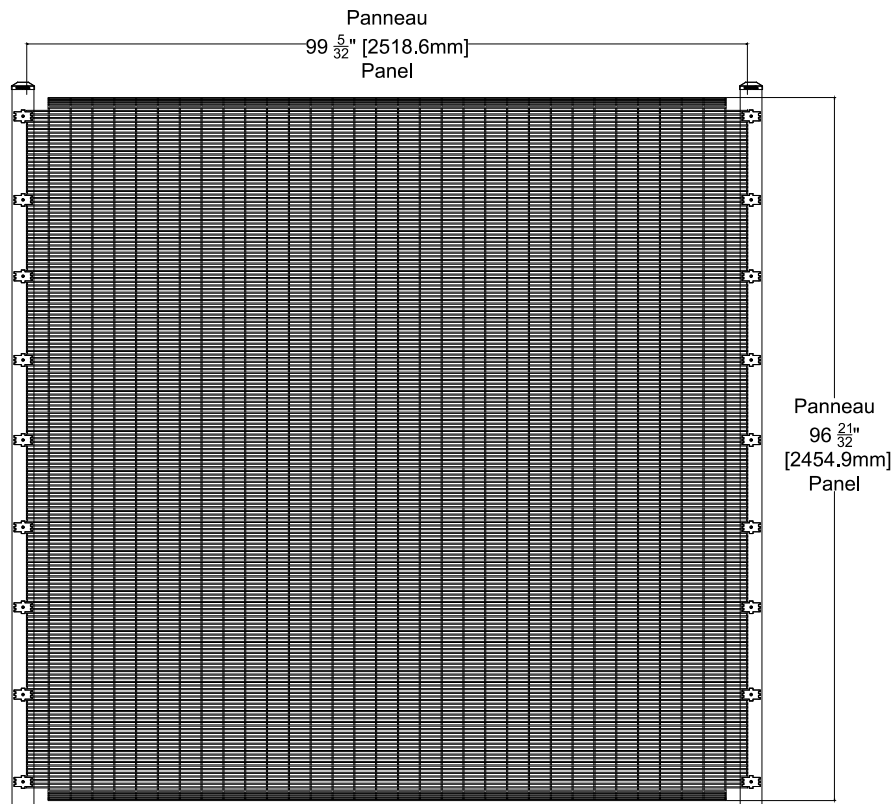

# OMEGA MAX PANELS MOUNTED ON SQUARE POSTS (8' HEIGHT)

REVISION 03

# PANNEAUX OMEGA MAX SUR POTEAUX CARRÉS (HAUTEUR DE 8')

Panel / Panneau 8'

Bracket support installation/ Installation avec attaches

Panel / Panneau 8'

Flat bar installation/ Installation avec plaques de recouvrement