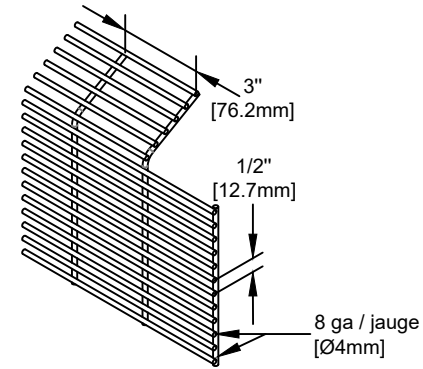

# OMEGA MAX PANELS MOUNTED ON SQUARE POSTS (8' HEIGHT)

REVISION 03

# PANNEAUX OMEGA MAX SUR POTEAUX CARRÉS (HAUTEUR DE 8')

Panel / Panneau 8'

Bracket support installation/ Installation avec attaches

Panel / Panneau 8'

Flat bar installation/ Installation avec plaques de recouvrement