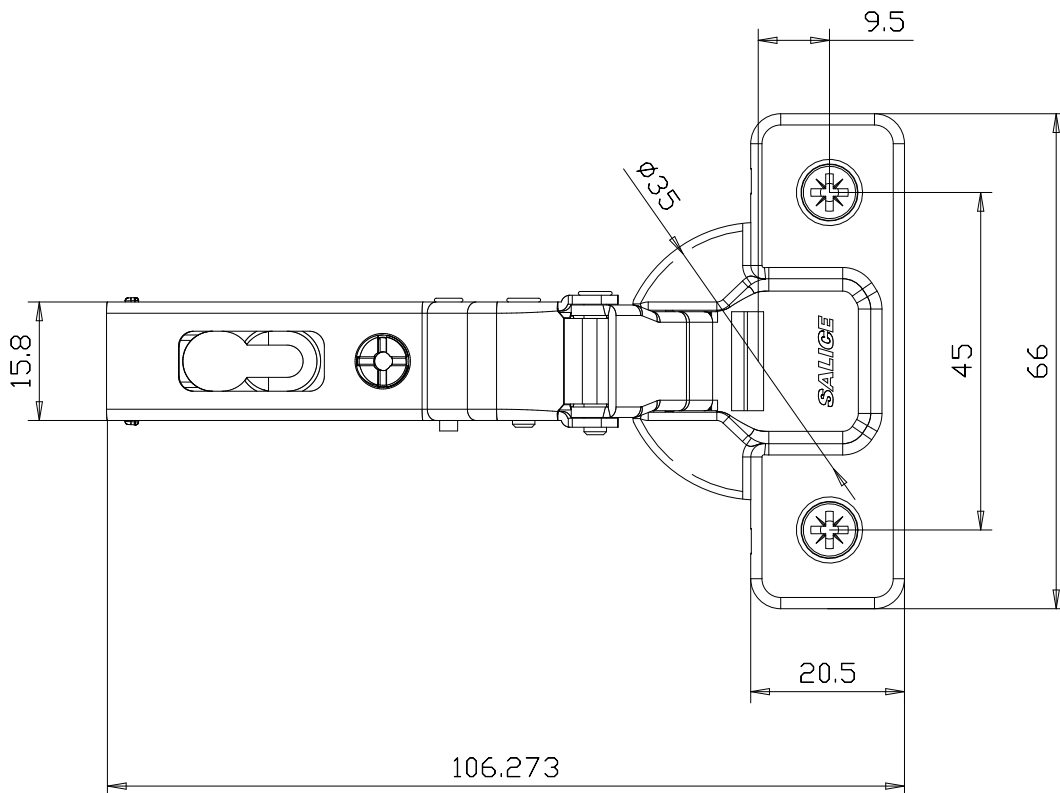

1

2

3

4

A

B

C

D

	DATA	NOME	CLIENTE: SALICE AMERICA
DISEGNATO	24.10.19	F MAZZOLA	
Assistenza Tecnica			CODICE CERNIERA: C2R6G99
<b>SALICE</b>			CODICE BASE: -----
A TERMINI DI LEGGE E' VIETATA LA RIPRODUZIONE E LA CESSIONE A TERZI DEL PRESENTE			