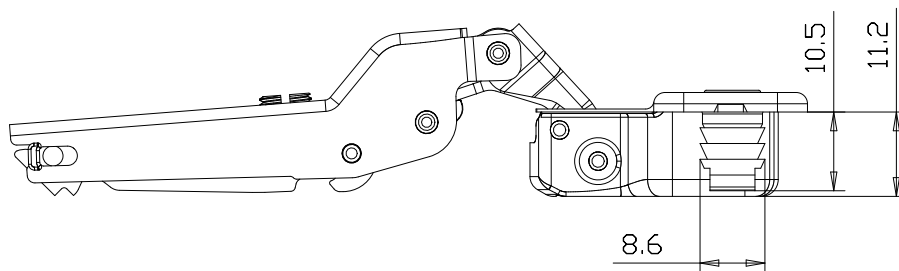

	DATA	NOME	CLIENTE: SALICE AMERICA
DISEGNATO	24.10.19	F MAZZOLA	
Assistenza Tecnica			CODICE CERNIERA: C2R6G99
<b>SALICE</b>			CODICE BASE: -----
A TERMINI DI LEGGE E' VIETATA LA RIPRODUZIONE E LA CESSIONE A TERZI DEL PRESENTE			