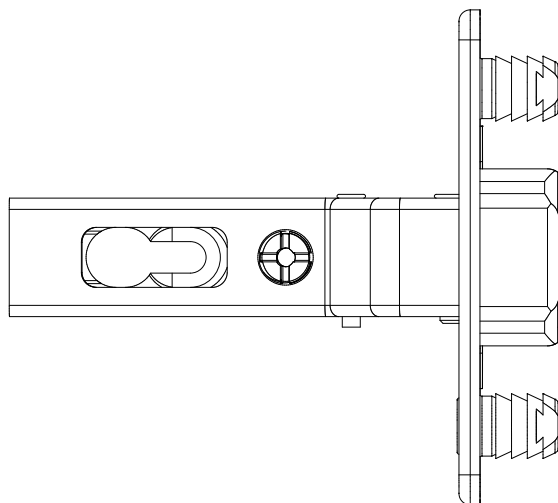

1

2

3

4

A

B

C

D

	DATA	NOME	CLIENTE: SALICE AMERICA
DISEGNATO	25.10.17	F MAZZOLA	
Assistenza Tecnica			CODICE CERNIERA: C2R9G99
SALICE			CODICE BASE: -----
A TERMINI DI LEGGE E' VIETATA LA RIPRODUZIONE E LA CESSIONE A TERZI DEL PRESENTE DISEGNO			