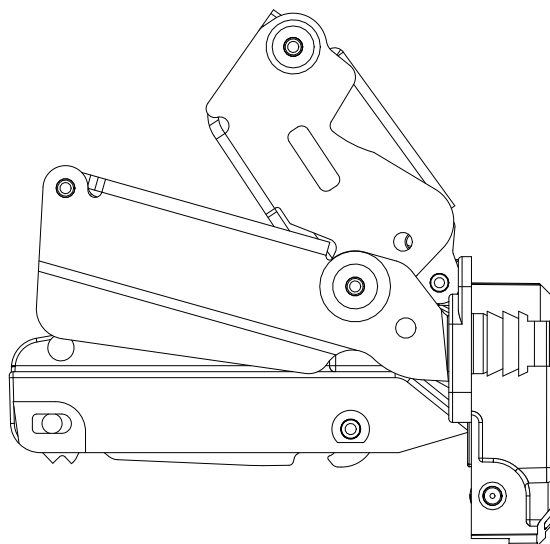

1

2

3

4

A

B

C

D

	DATA	NOME	CLIENTE: SALICE AMERICA
DISEGNATO	25.10.17	F MAZZOLA	
Assistenza Tecnica			CODICE CERNIERA: C2RFG99
SALICE			CODICE BASE: -----
A TERMINI DI LEGGE E' VIETATA LA RIPRODUZIONE E LA CESSIONE A TERZI DEL PRESENTE DISEGNO			