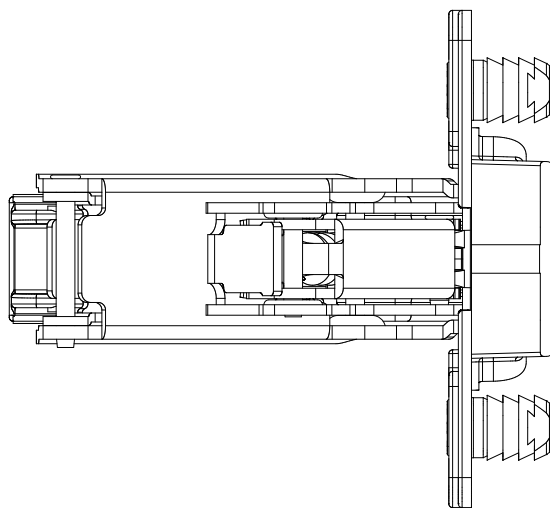

1

2

3

4

A

B

C

D

	DATA	NOME	CLIENTE: SALICE AMERICA
DISEGNATO	25.10.17	F MAZZOLA	
Assistenza Tecnica			CODICE CERNIERA: C2RFG99
SALICE			CODICE BASE: -----
A TERMINI DI LEGGE E' VIETATA LA RIPRODUZIONE E LA CESSIONE A TERZI DEL PRESENTE DISEGNO			