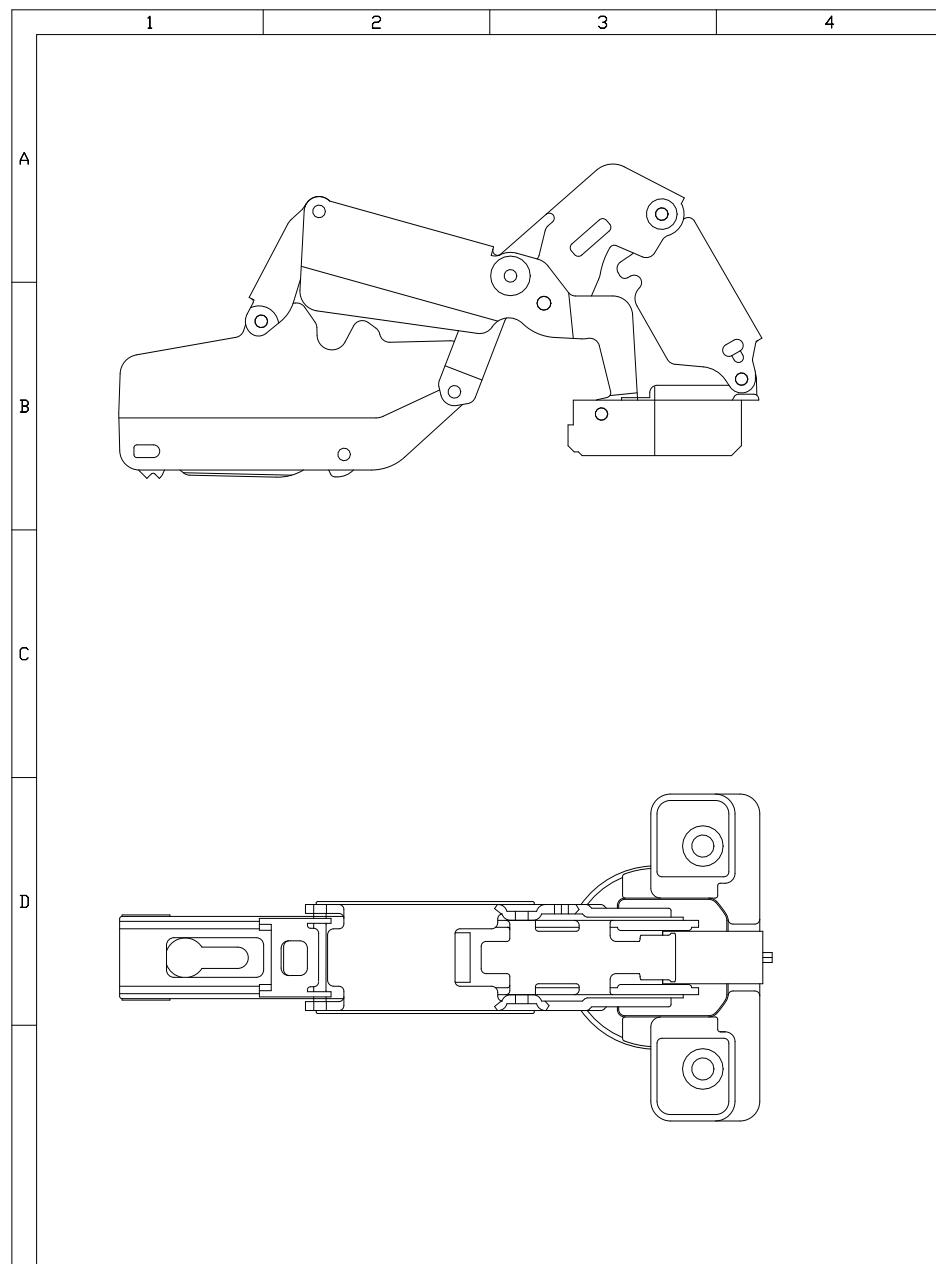

	DATA	NOME	
DISEGNATO	27.01.16	F MAZZOLA	CLIENTE: SALICE AMERICA
Assistenza Tecnica			CODICE CERNIERA: -----
<b>SALICE</b>			CODICE BASE: BAR3R39
A TERMINI DI LEGGE E' VIETATA LA RIPRODUZIONE E LA CESSIONE A TERZI DEL PRESENTE DISEGNO			

	DATA	NOME	
DISEGNATO	27.01.16	F MAZZOLA	CLIENTE: SALICE AMERICA
Assistenza Tecnica			CODICE CERNIERA: C2PFP99
<b>SALICE</b>			CODICE BASE: -----
A TERMINI DI LEGGE E' VIETATA LA RIPRODUZIONE E LA CESSIONE A TERZI DEL PRESENTE DISEGNO			