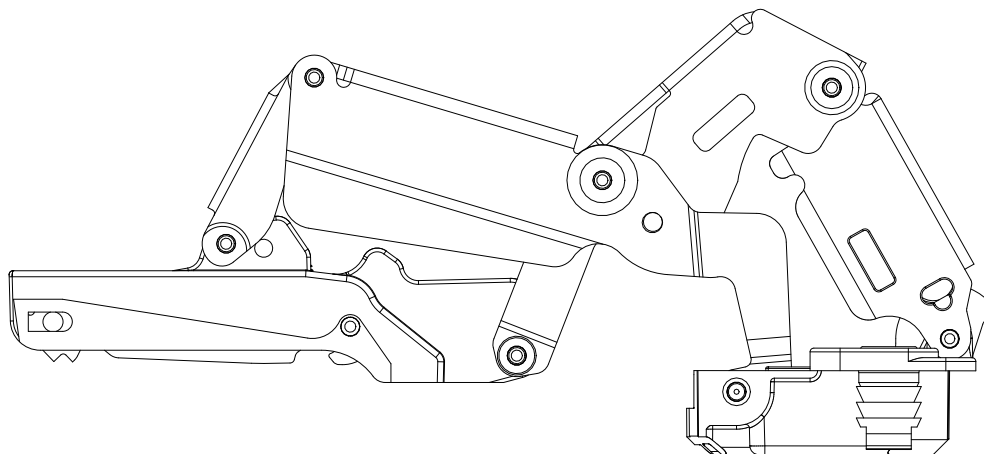

1

2

3

4

A

B

C

D

	DATA	NOME	CLIENTE:	SALICE AMERICA
DISEGNATO	27.01.21	F MAZZOLA	CODICE CERNIERA:	C2RFA99
Assistenza Tecnica			CODICE BASE:	-----
SALICE			A TERMINI DI LEGGE E' VIETATA LA RIPRODUZIONE E LA CESSIONE A TERZI DEL PRESENTE	