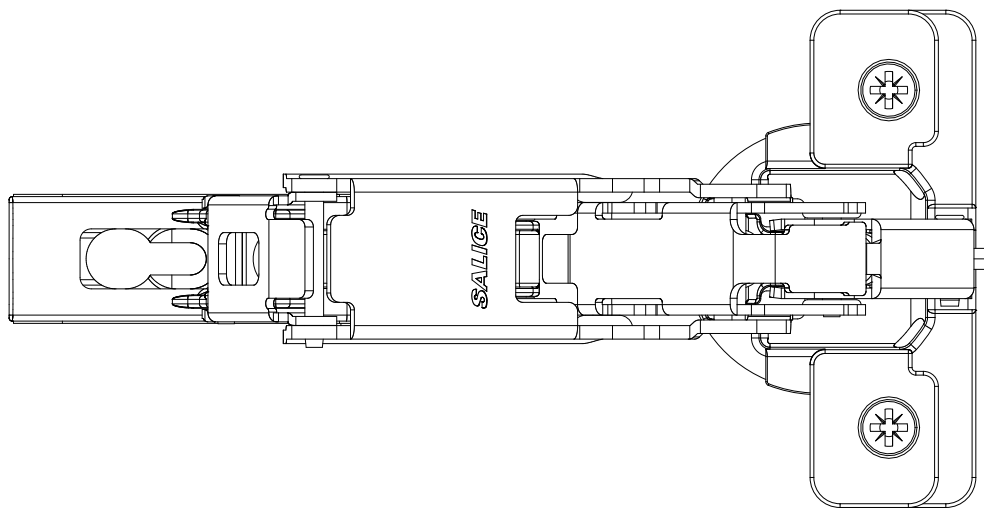

1

2

3

4

A

B

C

D

	DATA	NOME	CLIENTE:	SALICE AMERICA
DISEGNATO	27.01.21	F MAZZOLA	CODICE CERNIERA:	C2RFA99
Assistenza Tecnica			CODICE BASE:	-----
SALICE			A TERMINI DI LEGGE E' VIETATA LA RIPRODUZIONE E LA CESSIONE A TERZI DEL PRESENTE	